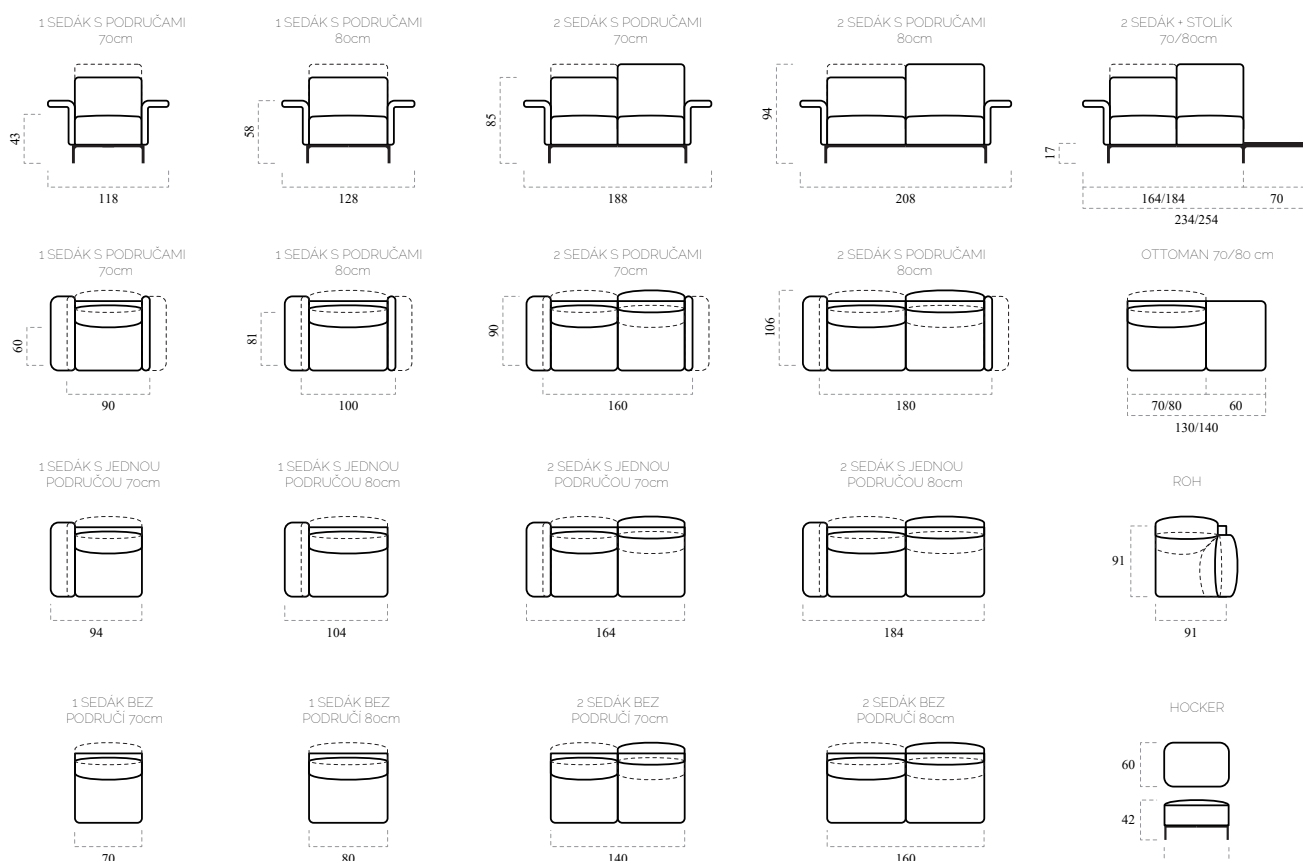

Flexibilné priestorové riešenia

Svoju sedačku si môžete pohodlne a na mieru vyskladať z niekoľkých elementov. Vyhovie tak vašim priestorovým nárokom a do vašej obývačky zapadne veľmi prirodzene.