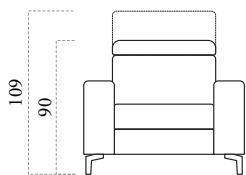

Flexibilné riešenie

Vyskladajte si novú sedačku presne podľa svojich predstáv a potrieb. Od intímnej dvojpohovky až po veľkorysú rodinnú hniezdo v tvare písmena U – množstvo rôznych elementov a nekonečné možnosti ich usporiadania dávajú príležitosť novú Infinity maximálne personalizovať.

Nastaviteľný záhlavník