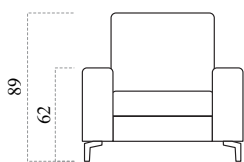

Vysoké operadlo