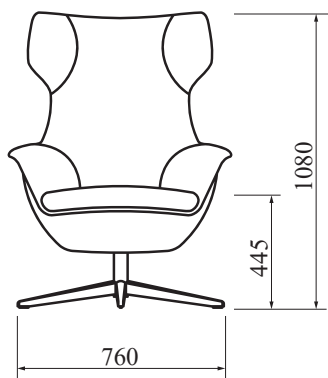

Rozmery

Materiály

Výber potahových materiálov je široký. Vzhľad pohovky totiž neurčuje len tvar, ale aj čalúnenie. Látku na Nuvolu je možné si vybrať z niekoľkých štýlových látok, ktoré boli vybrané pre zabezpečenie čo najlepšieho výsledku.