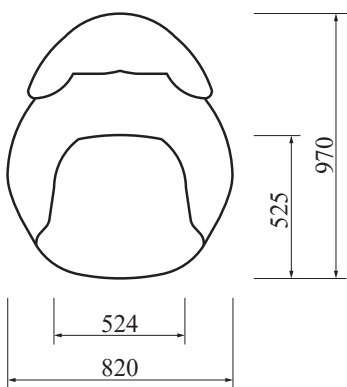

Rozmery

Materiály

Výber potahových materiálov je široký. Vzhľad pohovky totiž neurčuje len tvar, ale aj čalúnenie. Látku na Nuvolu je možné si vybrať z niekoľkých štýlových látok, ktoré boli vybrané pre zabezpečenie čo najlepšieho výsledku.