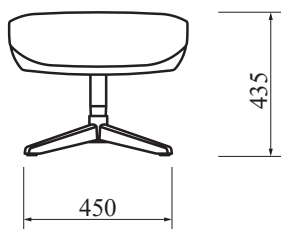

Rozmery

Materiály

Výber potahových materiálov je široký. Vzhľad pohovky totiž neurčuje len tvar, ale aj čalúnenie. Látku na Nuvolu je možné si vybrať z niekoľkých štýlových látok, ktoré boli vybrané pre zabezpečenie čo najlepšieho výsledku.