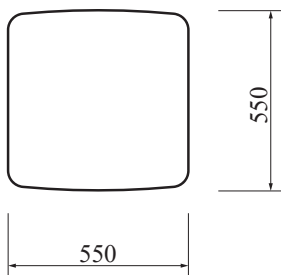

Rozmery

Materiály

Výber potahových materiálov je široký. Vzhľad pohovky totiž neurčuje len tvar, ale aj čalúnenie. Látku na Nuvolu je možné si vybrať z niekoľkých štýlových látok, ktoré boli vybrané pre zabezpečenie čo najlepšieho výsledku.