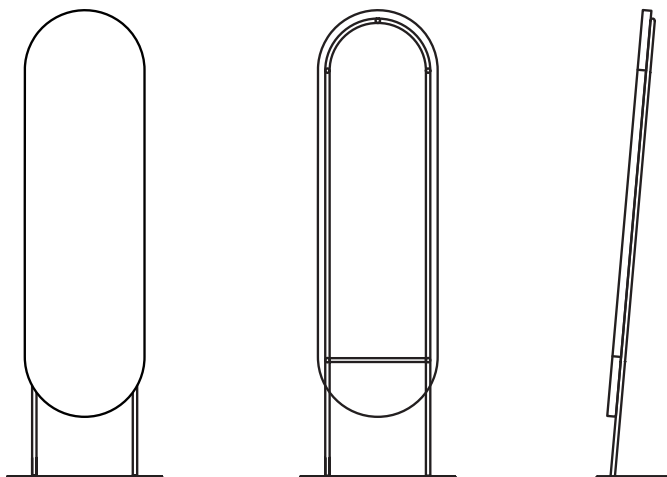

Rozmery

Kovy

Kovové časti nemusia byť len čiernej farby. Vo výbere je 6 trendových odtieňov pre dokonalú personalizáciu a zladenie produktu do každého interiéru.