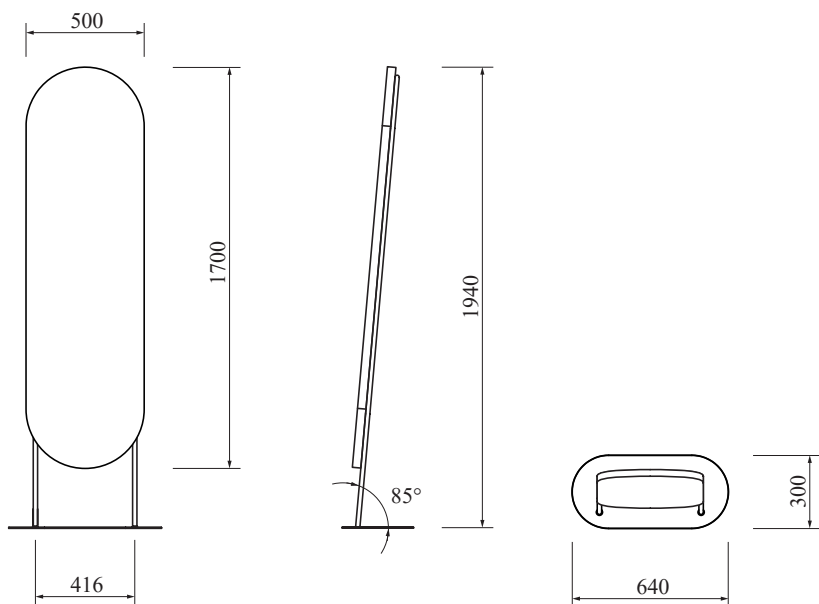

Rozmery

Kovy

Kovové časti nemusia byť len čiernej farby. Vo výbere je 6 trendových odtieňov pre dokonalú personalizáciu a zladenie produktu do každého interiéru.