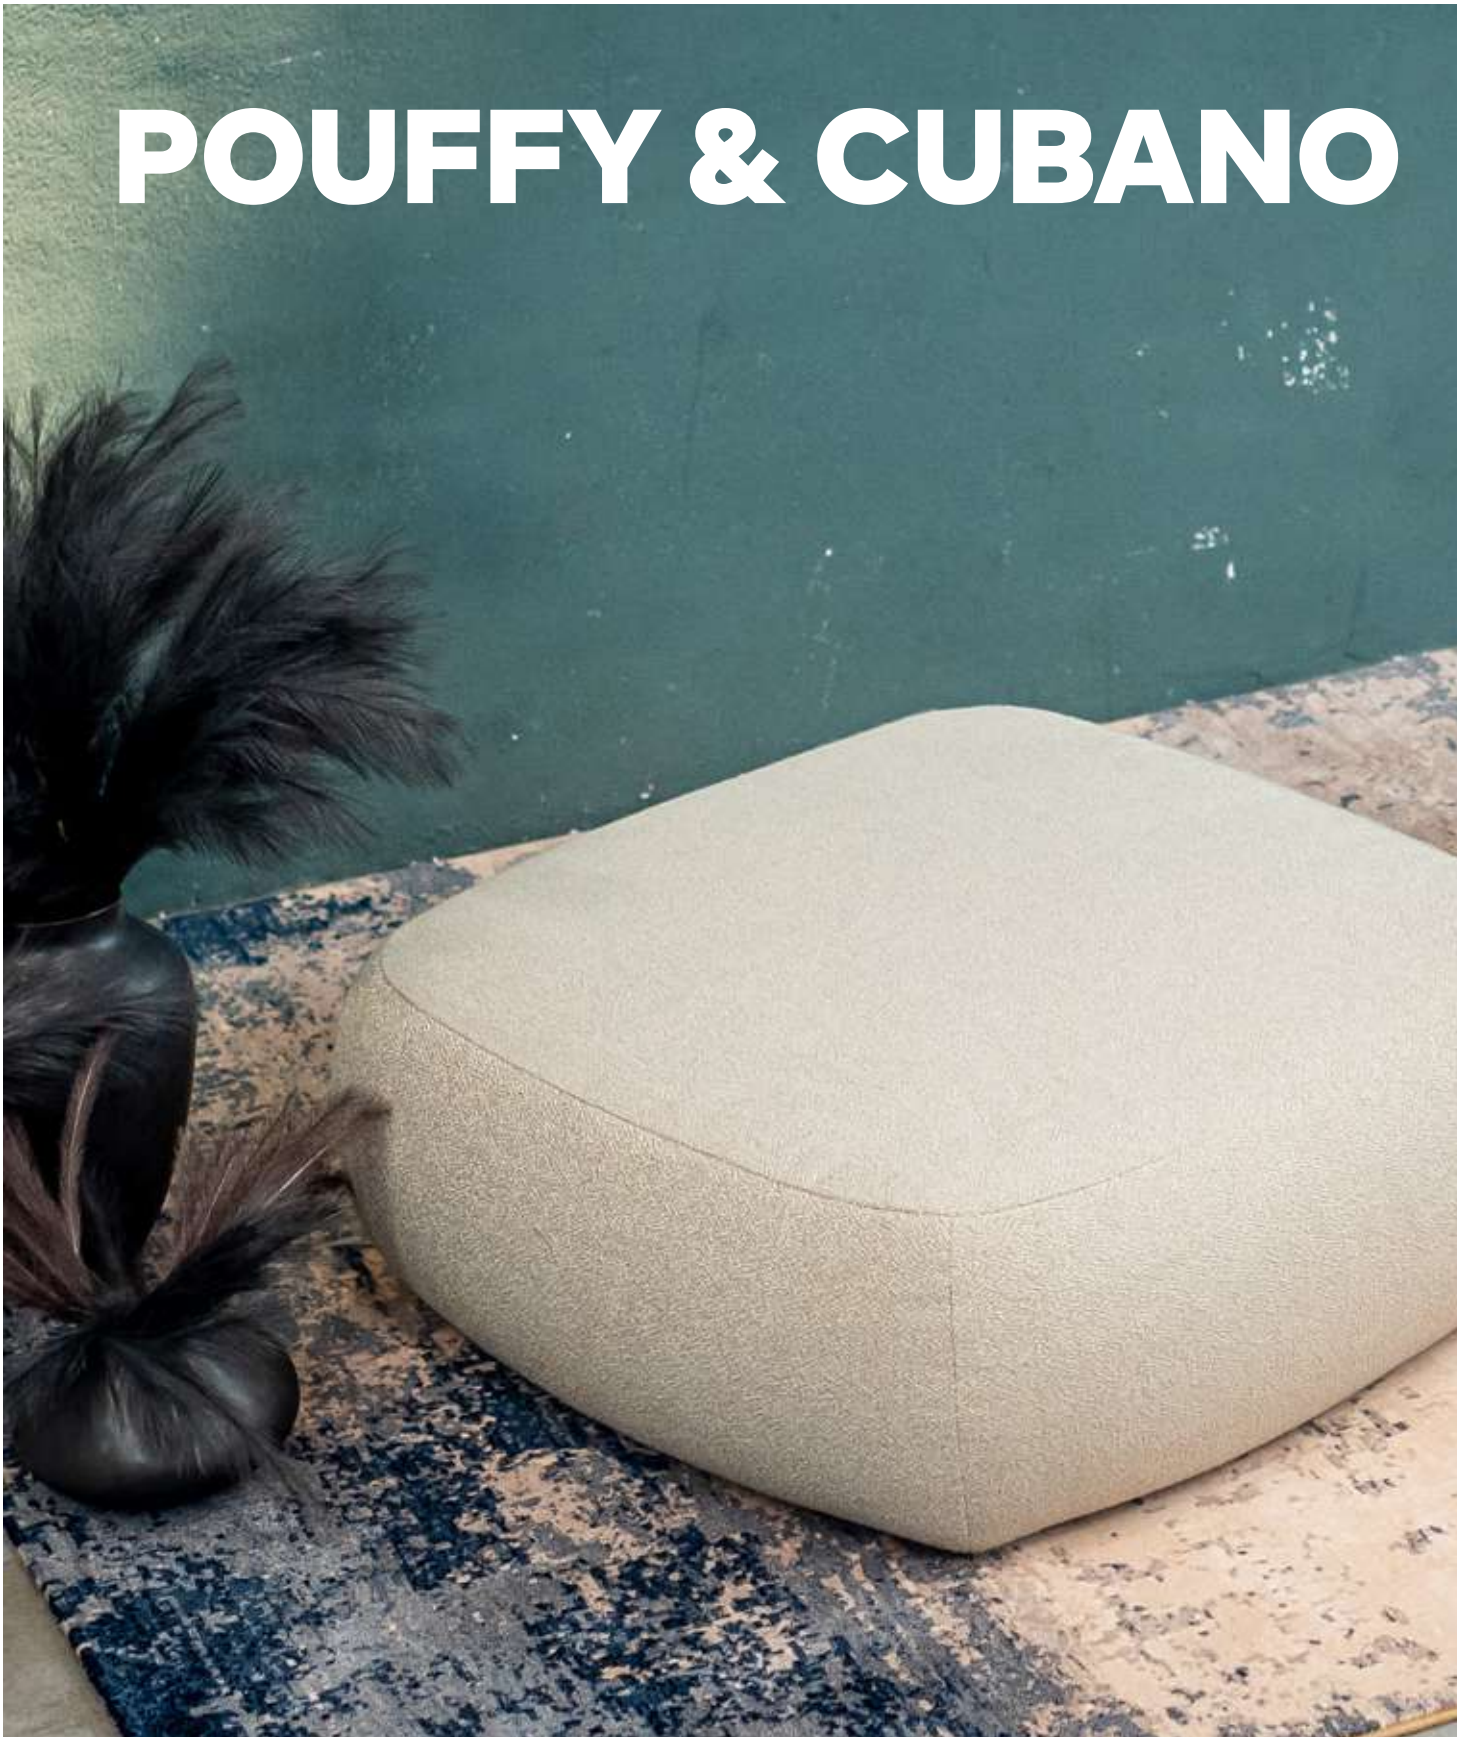

POUFFY & CUBANO