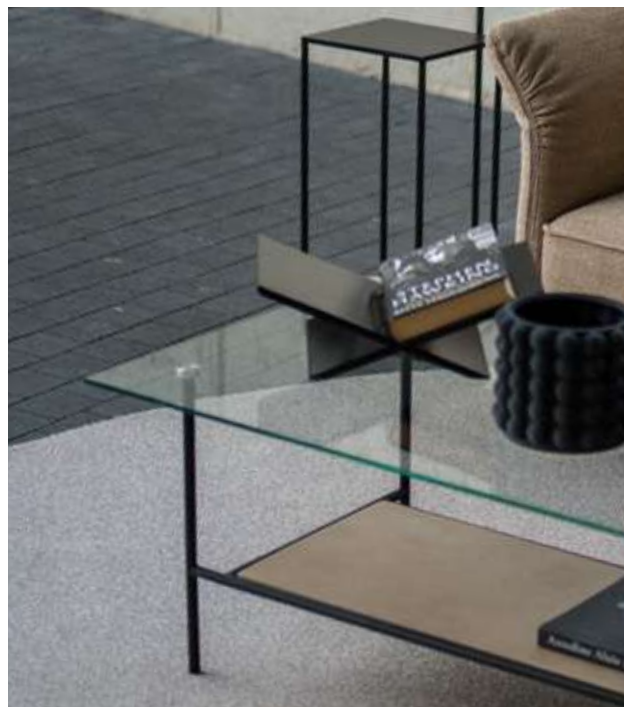

Dizajn na prvom mieste

Za dizajnom originálneho stolíka Nero stojí produktový dizajnér Dalibor Marek. Za svoje návrhy nábytku získal už niekoľko prestížnych ocenení, medzi ktorými nájdete ocenenie BigSEE či Design and design award.