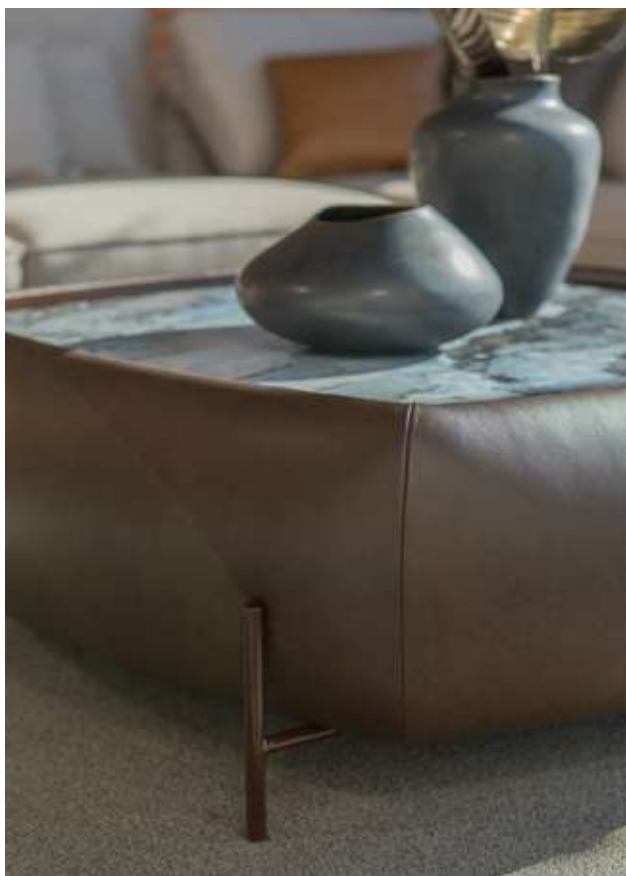

Dominantna interiéru

Efektne pôsobí kombinácia kovových prvkov podnože a rámu lemujúceho kameň – vytvára tak ucelenú kompozíciu. Vďaka kresbe gresu je stolík Cubano výrazným dekoračným prvkom v miestnosti.

Kombinácia materiálu

Cubano kombinuje kov, čalúnenie a jedinečný prvok gresového kameňa. Kombinácia kože alebo látky použitej po obvode s chladnými tónmi prírodného dekoru pripomína živly. Vďaka tejto nezvyčajnej kombinácii sa stolík stáva interiérovým artefaktom.

Originalita

Voliteľné sú rôzne prvky stolíka, ich kombinácia bude jedinečná pre konkrétny interiér. Na výber je široké spektrum farieb látok a kože, povrchovej úpravy kovu, aj niekoľko dekorov gresu. Vybrať sa dá aj variant bez kovovej podnože.

Dizajn na prvom mieste

Za dizajnom jedinečného kusu Cubano stojí produktový dizajnér Dalibor Marek. Za svoje návrhy nábytku získal už niekoľko prestížnych ocenení, medzi ktorými nájdete ocenenie BigSEE či Design and design award.