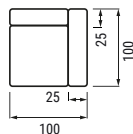

1 sedák 80 cm bez područí

1 sedák 90 cm bez područí

1 sedák 60 cm s jednou područou

1 sedák 70 cm s jednou područou

1 sedák 80 cm s jednou područou

1 sedák 90 cm s jednou područou

1 sedák 60 cm s područami

1 sedák 70 cm s područami

1 sedák 80 cm s područami

1 sedák 90 cm s područami

Longchair 70 cm

Longchair 100 cm

Roh

Ottoman

Open seat 90 95 cm

Open seat 80 85 cm

Open seat 70 75 cm

Open seat 60 65 cm

Hocker 80x80 cm

Hocker 120x60 cm

End Element

Materiály

Výber potahových materiálov je široký. Vzhľad pohovky totiž neurčuje len tvar, ale aj čalúnenie. Preto je k dispozícii množstvo textílií rôznych farieb. Uprednostňujete kožu? Vybrať si môžete aj z viacerých odtieňov a typov kože. To vám umožní dať vašej sedačke nezameniteľný štýl.