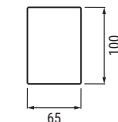

1 sedák 80 cm bez područí

1 sedák 90 cm bez područí

1 sedák 60 cm s jednou područou

1 sedák 70 cm s jednou područou

1 sedák 80 cm s jednou područou

1 sedák 90 cm s jednou područou

1 sedák 60 cm s područami

1 sedák 70 cm s područami

1 sedák 80 cm s područami

1 sedák 90 cm s područami

Longchair 70 cm

Longchair 100 cm

Roh

Ottoman

Open seat 90 95 cm

Open seat 80 85 cm

Open seat 70 75 cm

Open seat 60 65 cm

Hocker 80x80 cm

Hocker 120x60 cm

End Element

Materiály

Výber potahových materiálov je široký. Vzhľad pohovky totiž neurčuje len tvar, ale aj čalúnenie. Preto je k dispozícii množstvo textílií rôznych farieb. Uprednostňujete kožu? Vybrať si môžete aj z viacerých odtieňov a typov kože. To vám umožní dať vašej sedačke nezameniteľný štýl.