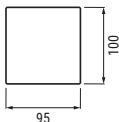

1 sedák 80 cm bez područí

1 sedák 90 cm bez područí

1 sedák 60 cm s jednou područou

1 sedák 70 cm s jednou područou

1 sedák 80 cm s jednou područou

1 sedák 90 cm s jednou područou

1 sedák 60 cm s područami

1 sedák 70 cm s područami

1 sedák 80 cm s područami

1 sedák 90 cm s područami

Longchair 70 cm

Longchair 100 cm

Roh

Ottoman

Open seat 90 95 cm

Open seat 80 85 cm

Open seat 70 75 cm

Open seat 60 65 cm

Hocker 80x80 cm

Hocker 120x60 cm

End Element

Materiály

Výber potahových materiálov je široký. Vzhľad pohovky totiž neurčuje len tvar, ale aj čalúnenie. Preto je k dispozícii množstvo textílií rôznych farieb. Uprednostňujete kožu? Vybrať si môžete aj z viacerých odtieňov a typov kože. To vám umožní dať vašej sedačke nezameniteľný štýl.