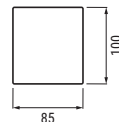

1 sedák 80 cm bez područí

1 sedák 90 cm bez područí

1 sedák 60 cm s jednou područou

1 sedák 70 cm s jednou područou

1 sedák 80 cm s jednou područou

1 sedák 90 cm s jednou područou

1 sedák 60 cm s područami

1 sedák 70 cm s područami

1 sedák 80 cm s područami

1 sedák 90 cm s područami

Longchair 70 cm

Longchair 100 cm

Roh

Ottoman

Open seat 90 95 cm

Open seat 80 85 cm

Open seat 70 75 cm

Open seat 60 65 cm

Hocker 80x80 cm

Hocker 120x60 cm

End Element

Materiály

Výber potahových materiálov je široký. Vzhľad pohovky totiž neurčuje len tvar, ale aj čalúnenie. Preto je k dispozícii množstvo textílií rôznych farieb. Uprednostňujete kožu? Vybrať si môžete aj z viacerých odtieňov a typov kože. To vám umožní dať vašej sedačke nezameniteľný štýl.