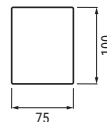

1 sedák 80 cm s područami

1 sedák 90 cm s područami

Longchair 70 cm

Longchair 100 cm

Roh

Ottoman

Open seat 90 95 cm

Open seat 80 85 cm

Open seat 70 75 cm

Open seat 60 65 cm

Hocker 80x80 cm

Hocker 120x60 cm

End Element

Materiály

Výber potahových materiálov je široký. Vzhľad pohovky totiž neurčuje len tvar, ale aj čalúnenie. Preto je k dispozícii množstvo textílií rôznych farieb. Uprednostňujete kožu? Vybrať si môžete aj z viacerých odtieňov a typov kože. To vám umožní dať vašej sedačke nezameniteľný štýl.