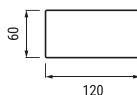

Open seat 70 75 cm

Open seat 60 65 cm

Hocker 80x80 cm

Hocker 120x60 cm

End Element

Materiály

Výber potahových materiálov je široký. Vzhľad pohovky totiž neurčuje len tvar, ale aj čalúnenie. Preto je k dispozícii množstvo textílií rôznych farieb. Uprednostňujete kožu? Vybrať si môžete aj z viacerých odtieňov a typov kože. To vám umožní dať vašej sedačke nezameniteľný štýl.