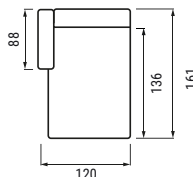

1 sedák 80 cm bez područí

1 sedák 90 cm bez područí

1 sedák 60 cm s jednou područou

1 sedák 70 cm s jednou područou

1 sedák 80 cm s jednou područou

1 sedák 90 cm s jednou područou

1 sedák 60 cm s područami

1 sedák 70 cm s područami

1 sedák 80 cm s područami

1 sedák 90 cm s područami

Longchair 70 cm

Longchair 100 cm

Roh

Ottoman

Open seat 90 95 cm

Open seat 80 85 cm

Open seat 70 75 cm

Open seat 60 65 cm

Hocker 80x80 cm

Hocker 120x60 cm

End Element

Materiály

Výber potahových materiálov je široký. Vzhľad pohovky totiž neurčuje len tvar, ale aj čalúnenie. Preto je k dispozícii množstvo textílií rôznych farieb. Uprednostňujete kožu? Vybrať si môžete aj z viacerých odtieňov a typov kože. To vám umožní dať vašej sedačke nezameniteľný štýl.