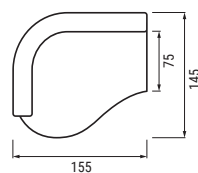

1 sedák 80 cm bez područí

1 sedák 90 cm bez područí

1 sedák 60 cm s jednou područou

1 sedák 70 cm s jednou područou

1 sedák 80 cm s jednou područou

1 sedák 90 cm s jednou područou

1 sedák 60 cm s područami

1 sedák 70 cm s područami

1 sedák 80 cm s područami

1 sedák 90 cm s područami

Longchair 70 cm

Longchair 100 cm

Roh

Ottoman

Open seat 90 95 cm

Open seat 80 85 cm

Open seat 70 75 cm

Open seat 60 65 cm

Hocker 80x80 cm

Hocker 120x60 cm

End Element

Materiály

Výber potahových materiálov je široký. Vzhľad pohovky totiž neurčuje len tvar, ale aj čalúnenie. Preto je k dispozícii množstvo textílií rôznych farieb. Uprednostňujete kožu? Vybrať si môžete aj z viacerých odtieňov a typov kože. To vám umožní dať vašej sedačke nezameniteľný štýl.