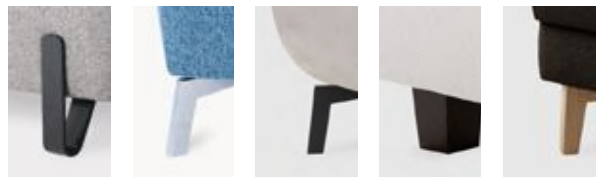

Typ podnože

Kov

Kov

Kov

Drevo

Drevo