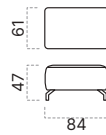

Typ podnože

1 SEDÁK

HOCKER