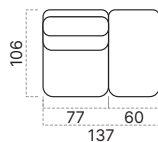

2,5 SEDÁK BEZ PODRUČÍ

3 SEDÁK BEZ PODRUČÍ

LONGCHAIR

OTTOMAN

ROH

TYCAN

S modelom sedačky Tycan máte nespočetné množstvo možností jej konfigurácie. Prispôbí sa nielen vašim priestorovým možnostiam, ale aj dizajnovému štýlu vášho interiéru a predovšetkým vašim požiadavkám na pohodlie. Zaujímavým estetickým prvkom je dvojitá vertikálne prešítie chrbtových operadiel, ale tiež kontrastný pásik na područiach. Tycan má zatiaľ ako jediná sedačka v ponuke elementov aj taburet s úložným priestorom.