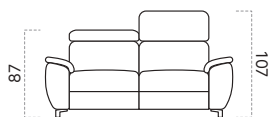

NASTAVITELNÝ ZÁHLAVNÍK