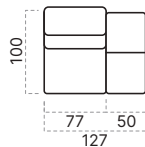

23 cm

NASTAVITELNÝ ZÁHLAVNÍK

VYSOKÉ OPERADLO

VALCOVÝ ZÁHLAVNÍK

HOCKER 80X60

HOCKER 60X60

1 SEDÁK BEZ PODRUČE

2 SEDÁK BEZ PODRUČE

2,5 SEDÁK BEZ PODRUČE

3 SEDÁK BEZ PODRUČE

LONGCHAIR

OTTOMAN VELKÝ

OTTOMAN MEDIUM

OTTOMAN MALÝ

ROH

IDENTITY