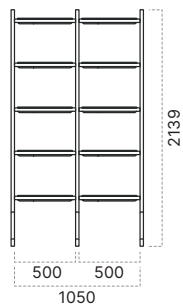

5-MODULOV XL

4-MODULY XL

3-MODULY KOMBI S+XL

2-MODULY XL

2-MODULY S

DIAMOND

Dizajnér Dalibor Marek

Rada Diamond sa zrodila z myšlienky spojiť jedinečnú štruktúru a čistotu brúsených diamantov do moderných línii funkčného nábytku. Samotný vzhľad výrobkov je podporený poctivými prírodnými materiálmi, ktorými sú kov a sklo. Vďaka odvážnemu kovovému rámu a elegantnej sklenenej doske priťahuje pozornosť svojou čistotou a jedinečnosťou.