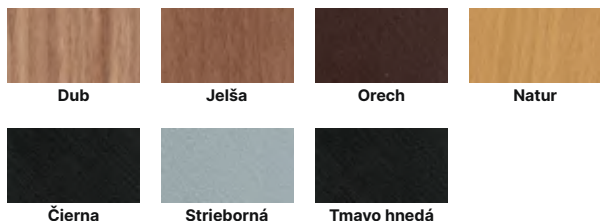

VÝBER MATERIÁLOV

Drevodekory

Odtieň drevených područí a nožičiek si je možné vybrať z niekoľkých odtieňov drevodekorov.

Kovy

Kovové časti nemusia byť len čiernej farby. Vo výbere je niekoľko trendových odtieňov pre dokonalú personalizáciu a zladenie produktu do každého interiéru.