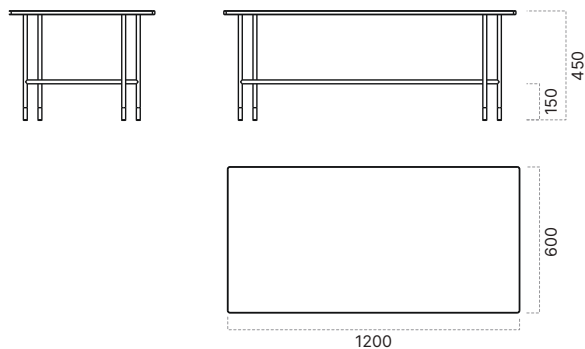

Vyosená podnož

Vyosená podnož s krížovým uchytením dodáva stoliku elegantný a sofistikovaný vzhľad. Stolik sa stane dominantou vášho interiéru a vďaka kombinácii skla a kovu upúta pozornosť každej návštevy.