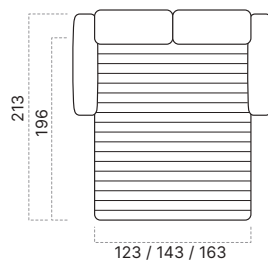

2 / 2,5 / 3 SEDÁK