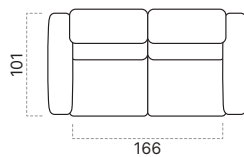

Opierky rúk

20 cm   23 cm   23 cm   4 cm

Typ podnože

Kov

Kov

Drevo

NASTAVITELNÝ ZÁHLAVNÍK

VYSOKÉ OPERADLO

2 SEDÁK

2,5 SEDÁK

3 SEDÁK

LONGCHAIR

2 / 2,5 / 3 SEDÁK