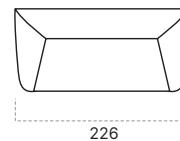

Sedačka pre široké spektrum používateľov - ergonomický tvar vyhovuje nižším, aj vyšším postavám, čím je vhodná v priestoroch, kde nie je možné nábytok individuálne

1 SEDÁK

2 SEDÁK

3 SEDÁK

JOIN_IT

dizajnér Michal Riabič
Látka Concept 1