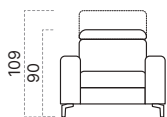

Manuálny výsuv

Manuálny výsuv, ktorý po rozvinutí rozšíri priestor sedadla o 20 cm, umožňujúci hlbší zážitok relaxácie a oddychu.

Opierky rúk

Typ podnože

NASTAVITELNÝ ZÁHLAVNÍK

VYSOKÉ OPERADLO

VALCOVÝ ZÁHLAVNÍK