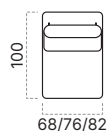

1 SEDÁK BEZ PODRUČE