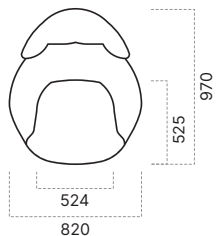

Krása v jednoduchosti

Oblé línie, ktoré lemujú precízne šitie potešia nielen zrak, ale i znásobia pocit luxusného sedenia vyloženými nohami po celom dni. Vďaka kompaktnému tvaru si môže toto kreslo dovoliť i celkom maličká domácnosť.