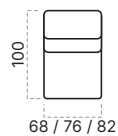

23 cm

NASTAVITELNÝ ZÁHLAVNÍK

VYSOKÉ OPERADLO

VALCOVÝ ZÁHLAVNÍK

HOCKER 80X60

HOCKER 60X60

1 SEDÁK BEZ PODRUČE

2 SEDÁK BEZ PODRUČE