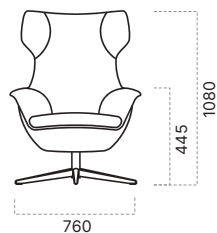

Pohodlie na prvom mieste

Otočné kreslo Nuvola predstavuje modernú verziu tzv. ušiaka. Poskytuje pohodlie pre dokonalý oddych celého tela. Unavené nohy sa zrelaxujú na podnožke ideálnej veľkosti a šírky.