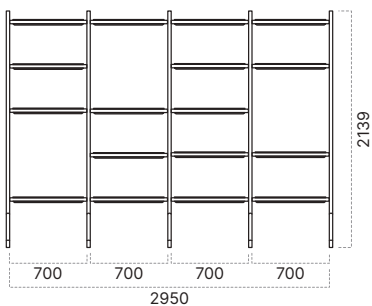

4-MODULY XL