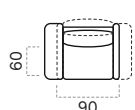

Polohy podrúčok

Sklopiteľná podrúčka, ktorá zostáva v ľubovoľnej polohe, je rovnako pohodlná pri sedení aj ležaní.

Typ podnože

1 SEDÁK S PODRUČAMI
70CM

1 SEDÁK S PODRUČAMI
70CM

1 SEDÁK S JEDNOU PODRUČOU
70CM