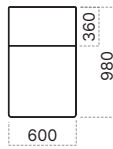

1 - SEDÁK BEZ PODRUČE