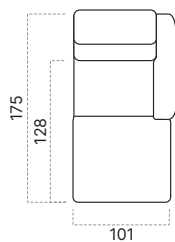

Opierky rúk

20 cm   23 cm   23 cm   4 cm

Typ podnože

Kov

Kov

Drevo

NASTAVITELNÝ ZÁHLAVNÍK

VYSOKÉ OPERADLO

2 SEDÁK

2,5 SEDÁK

3 SEDÁK

LONGCHAIR

2 / 2,5 / 3 SEDÁK