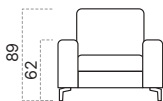

Manuálny výsuv

Manuálny výsuv, ktorý po rozvinutí rozšíri priestor sedadla o 20 cm, umožňujúci hlbší zážitok relaxácie a oddychu.

Opierky rúk

Typ podnože

NASTAVITELNÝ ZÁHLAVNÍK

VYSOKÉ OPERADLO

VALCOVÝ ZÁHLAVNÍK