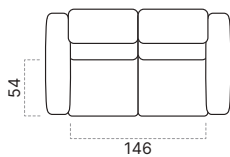

Opierky rúk

20 cm   23 cm   23 cm   4 cm

Typ podnože

Kov

Kov

Drevo

NASTAVITELNÝ ZÁHLAVNÍK

VYSOKÉ OPERADLO

2 SEDÁK

2,5 SEDÁK

3 SEDÁK

LONGCHAIR

2 / 2,5 / 3 SEDÁK