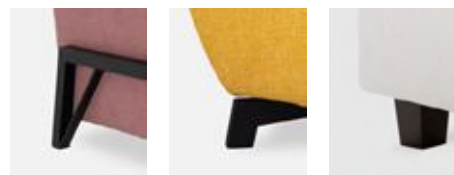

Úložný priestor

V elemente longchair má Bari zabudovaný praktický úložný priestor. Prístup je jednoduchý a rýchly.

Opierky rúk

20 cm 23 cm 23 cm 4 cm

Typ podnože

Kov

Kov

Drevo