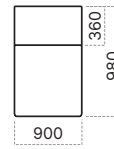

1 - SEDÁK BEZ PODRUČE