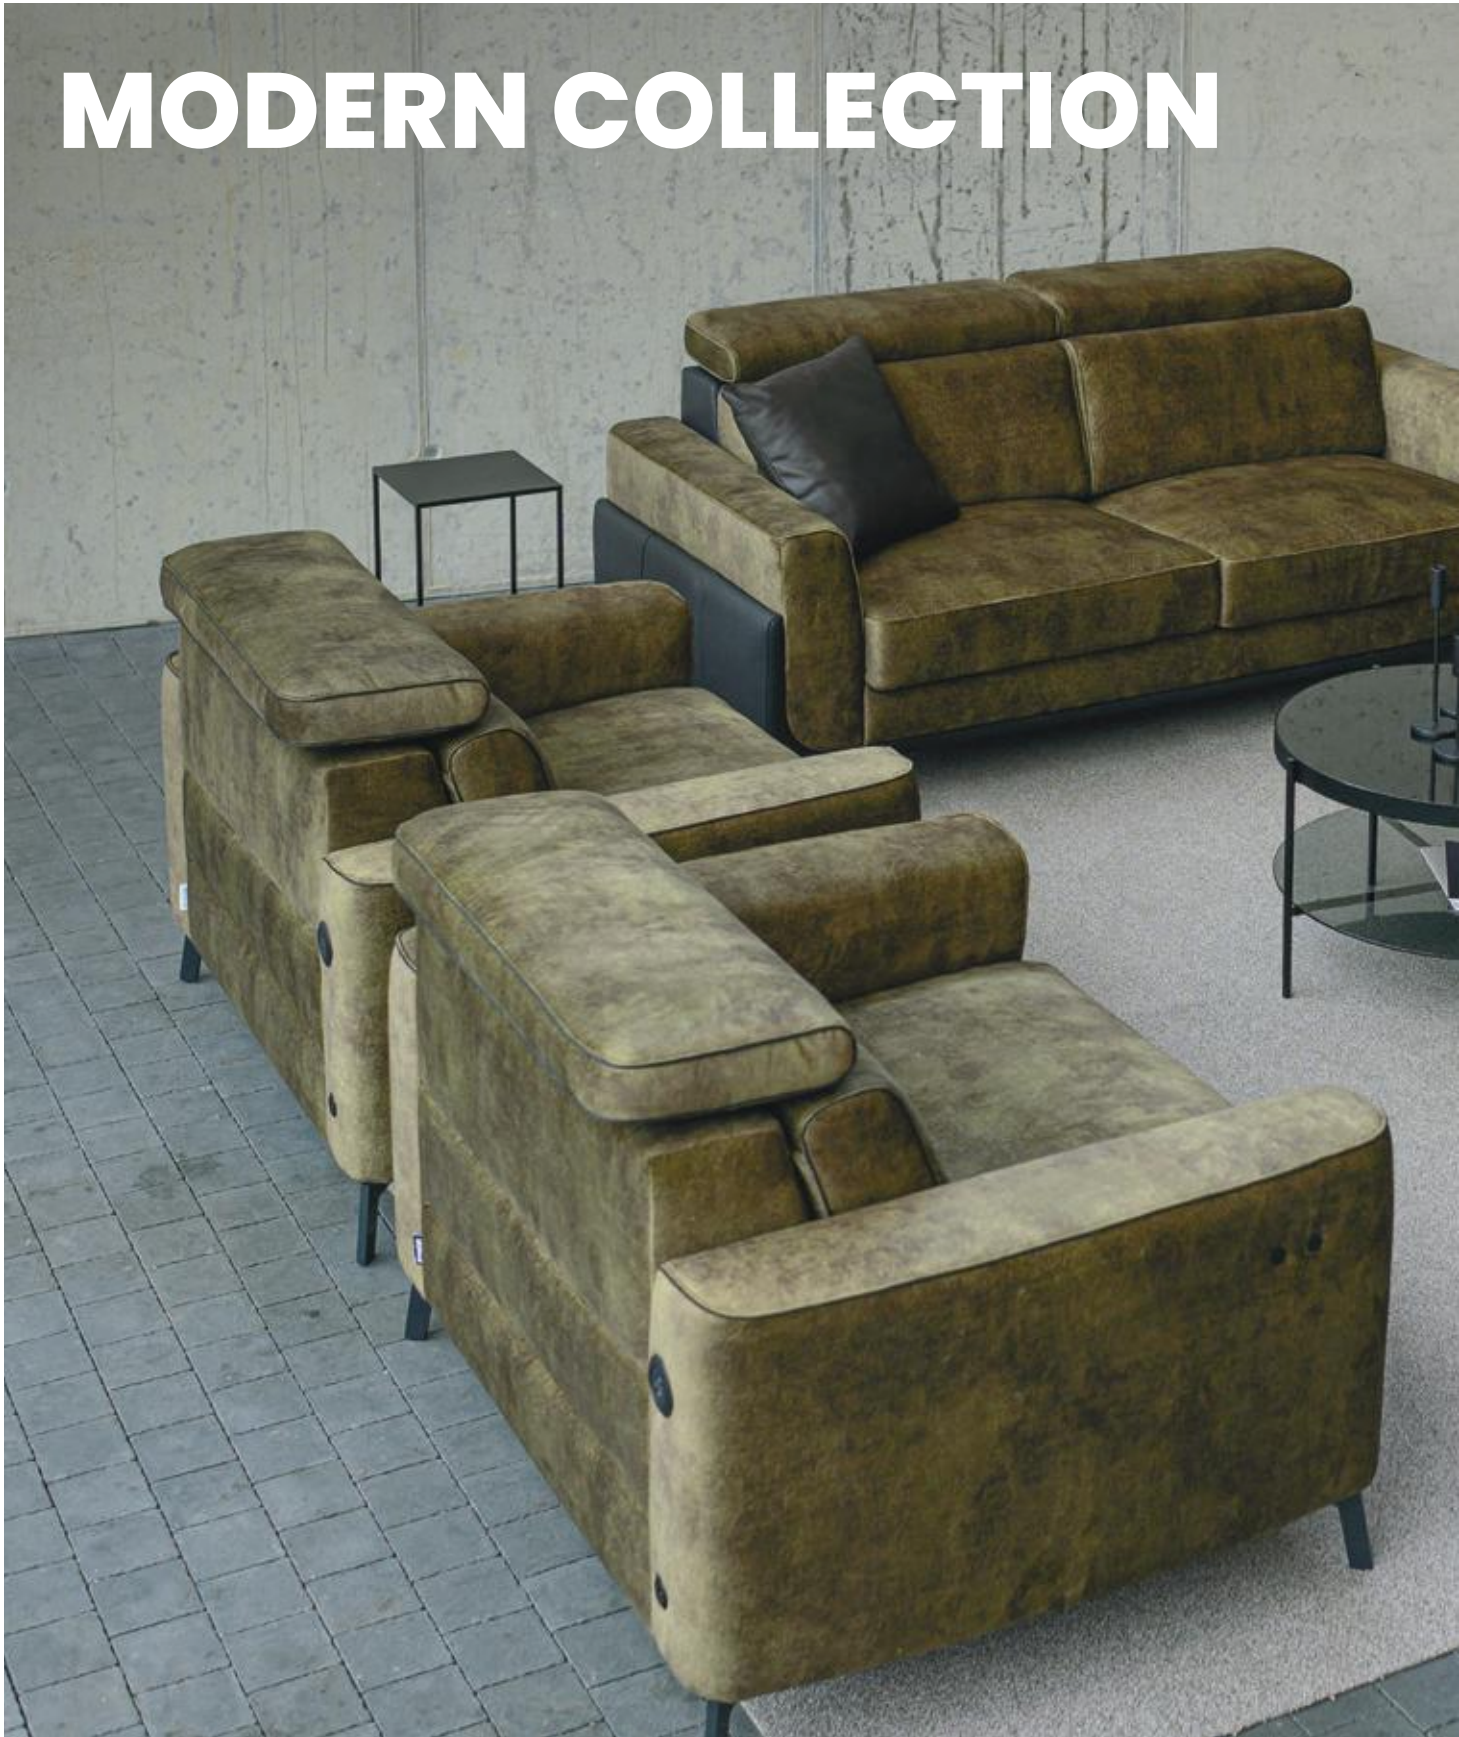

MODERN COLLECTION