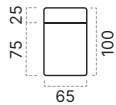

1 SEDÁK BEZ PODRUČÍ
60 CM