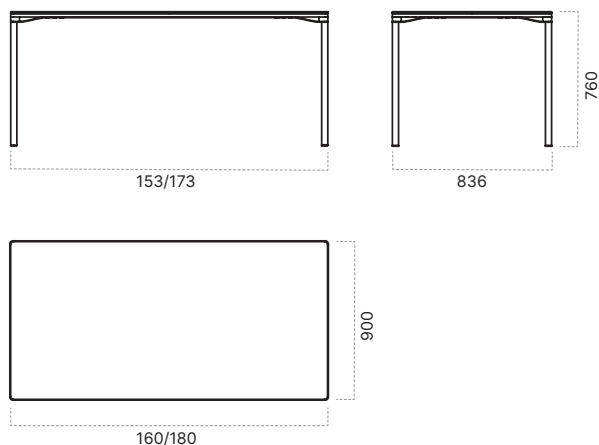

Jedinečnosť

Jednotné jadro čiernej farby a dekoratívny povrch z melaminovej živice na oboch stranách dodáva stolu precízny formálny vzhľad v čistej horizontálnej línii. Stôl Wave sa vyznačuje jemnou rovnováhou medzi rovnými líniami a zaoblenými nohami spolu so zahnutými hranami. Rafinované tvary a matné tóny stola Wave sú ideálne pre domáce aj verejné priestory a ich vizuálne čistý výraz zostane svieži a elegantný rok čo rok.