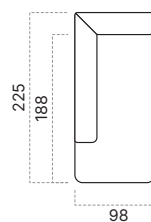

Drevo

Drevo

Kov

Kov

1 SEDÁK

HOCKER 80 X 80

HOCKER 100 X 60

1 SEDÁK

2 SEDÁK

3 SEDÁK

LONGCHAIR

OTTOMAN

OTTOMAN MALÝ

ROH

BARI

Bari je sedačka, ktorú môžete kedykoľvek rozložiť na plnohodnotnú posteľ s kvalitným matracom. Poctivá konštrukcia a dômyselný mechanizmus sa postarajú o jednoduchú a rýchlu obsluhu. Jednoduché šitie a prirodzené proporcie robia z Bari už na pohľad príjemný kus nábytku. Ak hľadáte pohodlnú sedačku na spanie a nechcete robiť kompromisy v komforte sedenia ani spania, Bari je tou správnou voľbou.