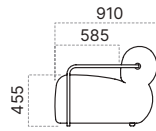

1 - SEDÁK S KOVOVOU PODRUČOU