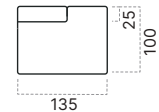

1 SEDÁK S PODRUČAMI
60 CM

1 SEDÁK S PODRUČAMI
70 CM

1 SEDÁK S PODRUČAMI
80 CM

1 SEDÁK S PODRUČAMI
90 CM

LONGCHAIR
70 CM

LONGCHAIR
100 CM

ROH

OTTOMAN