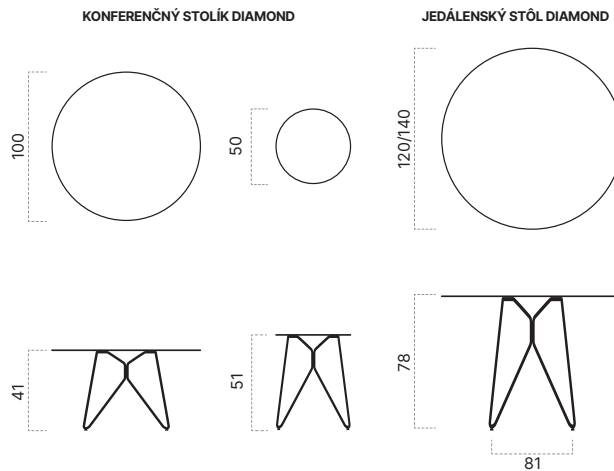

Variabilita

Diamond s detailne premysleným tvarom kovovej podnože pripomína tvary skutočného diamantu. Za nosnú hmotu bolo vybrané sklo, ktoré efektne spolupracuje s okolitým svetlom. Pre variabilitu interiéru je navrhnuté použitie číreho, dymového alebo mliečneho skla.