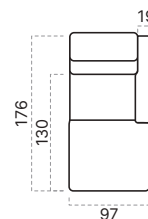

Paspula

Paspula lemuje hrany jednotlivých elementů, čímž dodává sedačce jasné definovaný tvar a charakter.

Typ podnože

Opieryk ruk

NASTAVITELNÝ ZÁHLAVNÍK

VYSOKÉ OPERADLO

VALCOVÝ ZÁHLAVNÍK

LONGCHAIR