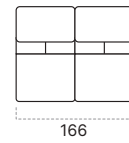

Typ podnože

Kov

Kov

1 SEDÁK

HOCKER 80X60

HOCKER 60X60

1 SEDÁK BEZ PODRUČE

2 SEDÁK BEZ PODRUČE

2,5 SEDÁK BEZ PODRUČE

3 SEDÁK BEZ PODRUČE

LONGCHAIR VELKÝ

LONGCHAIR MALÝ

ROH

ROH MALÝ

OTTOMAN MALÝ

OTTOMAN VELKÝ