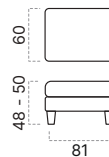

HOCKER 80X60