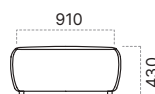

1 - SEDÁK S KOVOVOU PODRUČOU

1 - SEDÁK S PODRUČOU

1 - SEDÁK BEZ PODRUČE

1 - SEDÁK BEZ PODRUČE

2 - SEDÁK S 1 - PODRUČOU

4 - SEDÁK S 2 PODRUČAMI

ROH

HOCKER