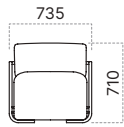

1 - SEDÁK S KOVOVOU PODRUČOU