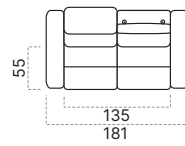

Typ podnože

1 SEDÁK

2 SEDÁK