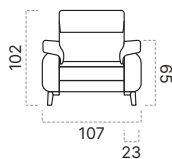

Typ podnože

Nohy sú kľúčovým dizajnovým prvkom každej sedačky. Na výber máte hneď z niekoľkých štýlov a materiálov, vďaka ktorým si môžete vzhľad svojej novej zostavy prispôsobiť.

1 SEDÁK