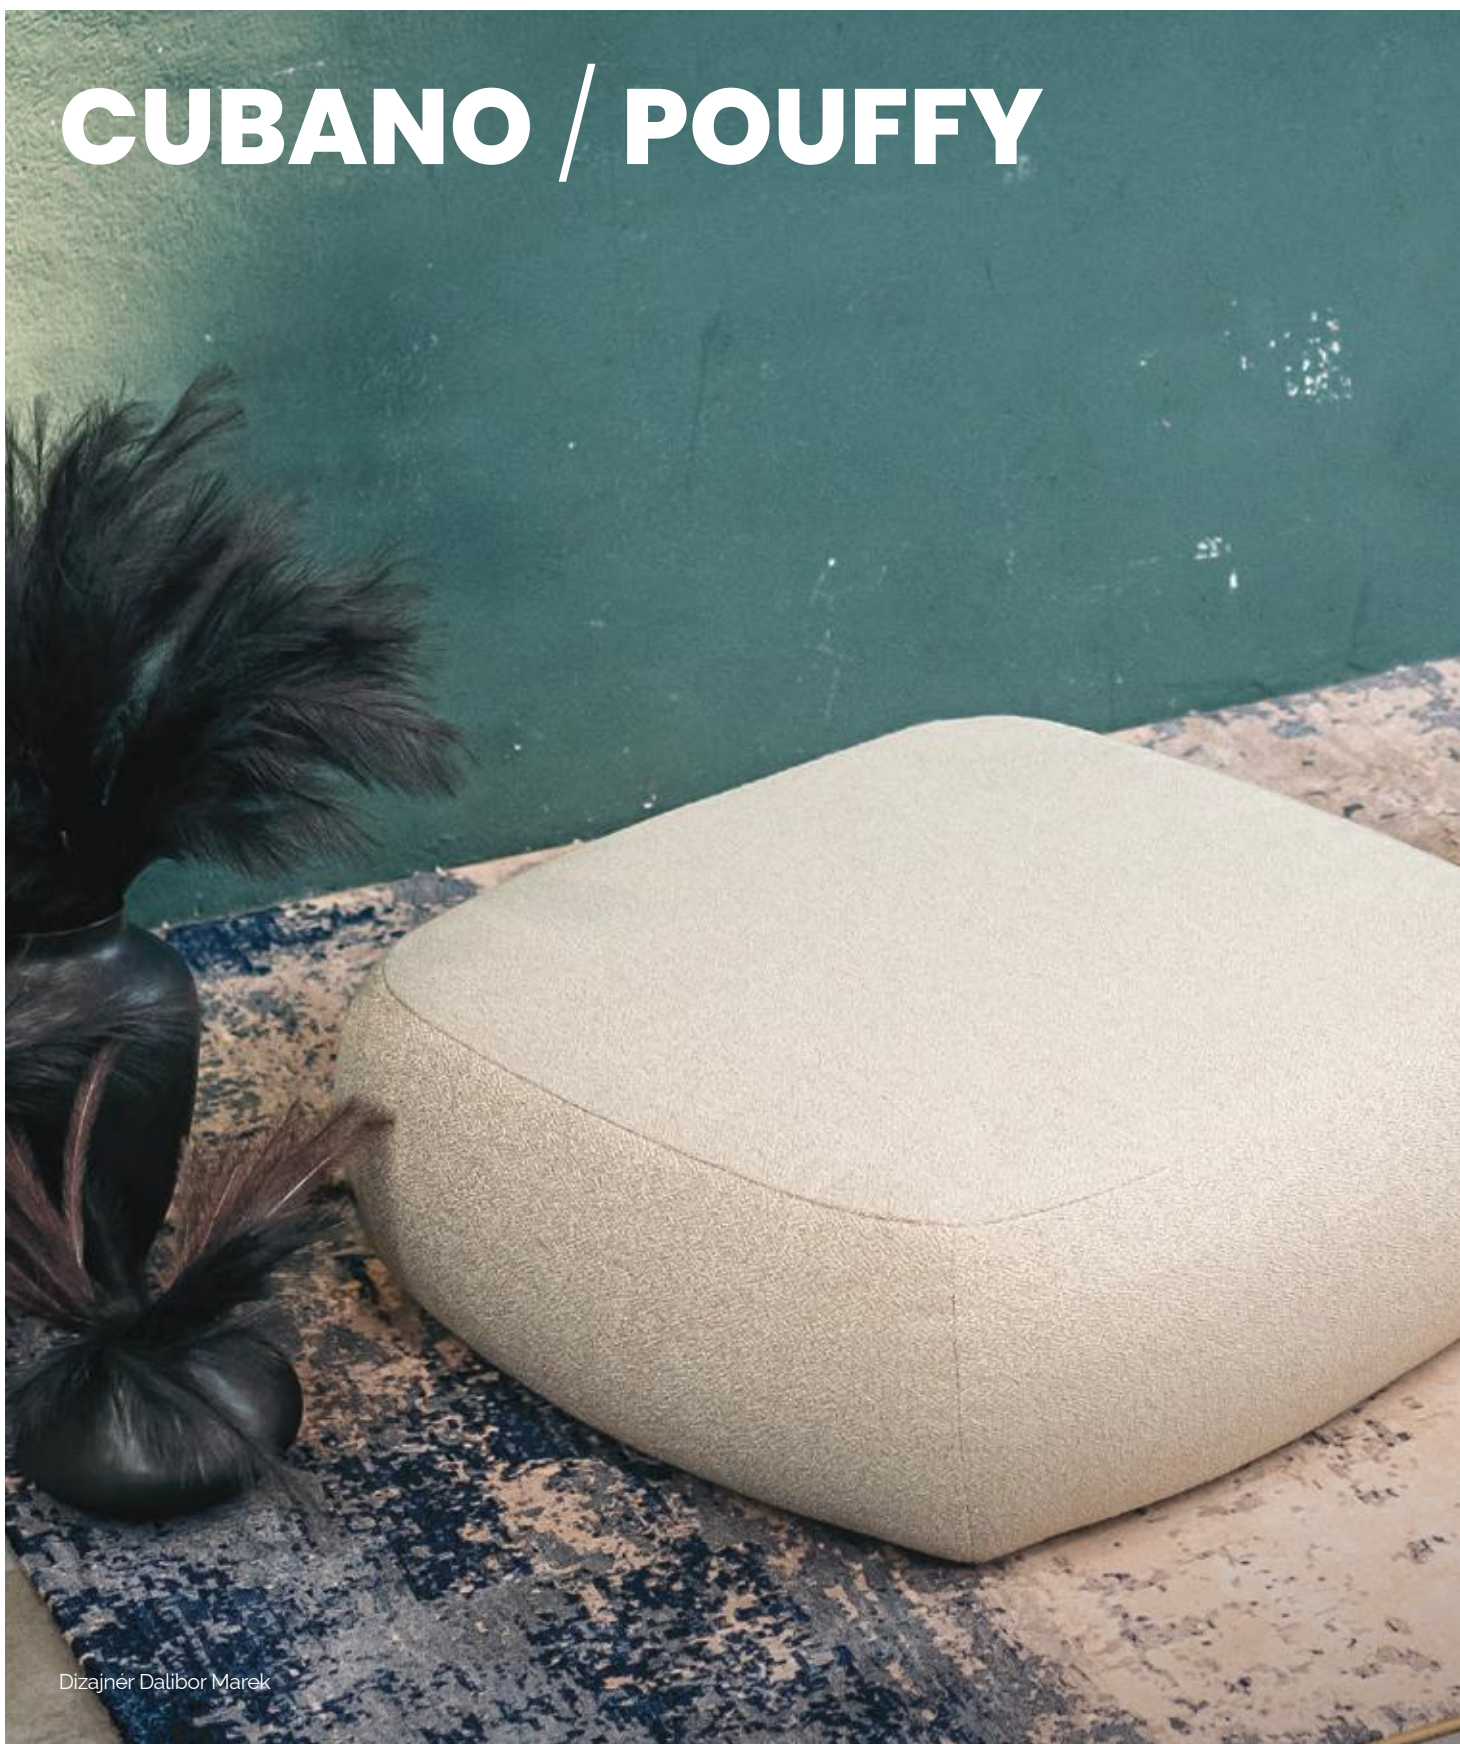

CUBANO / POUFFY

Dizajner Dalibor Marek

CUBANO

Oživte svoj interiér. Stolik so širokou škálou možností farieb látok a kože, povrchových úprav kovu a exkluzívnych dekorov gresu. Ponúkame aj minimalistický variant bez kovovej podnože.