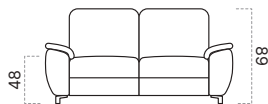

VYSOKÉ OPERADLO