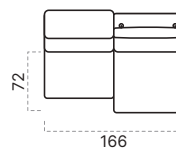

3 SEDÁK BEZ PODRUČE