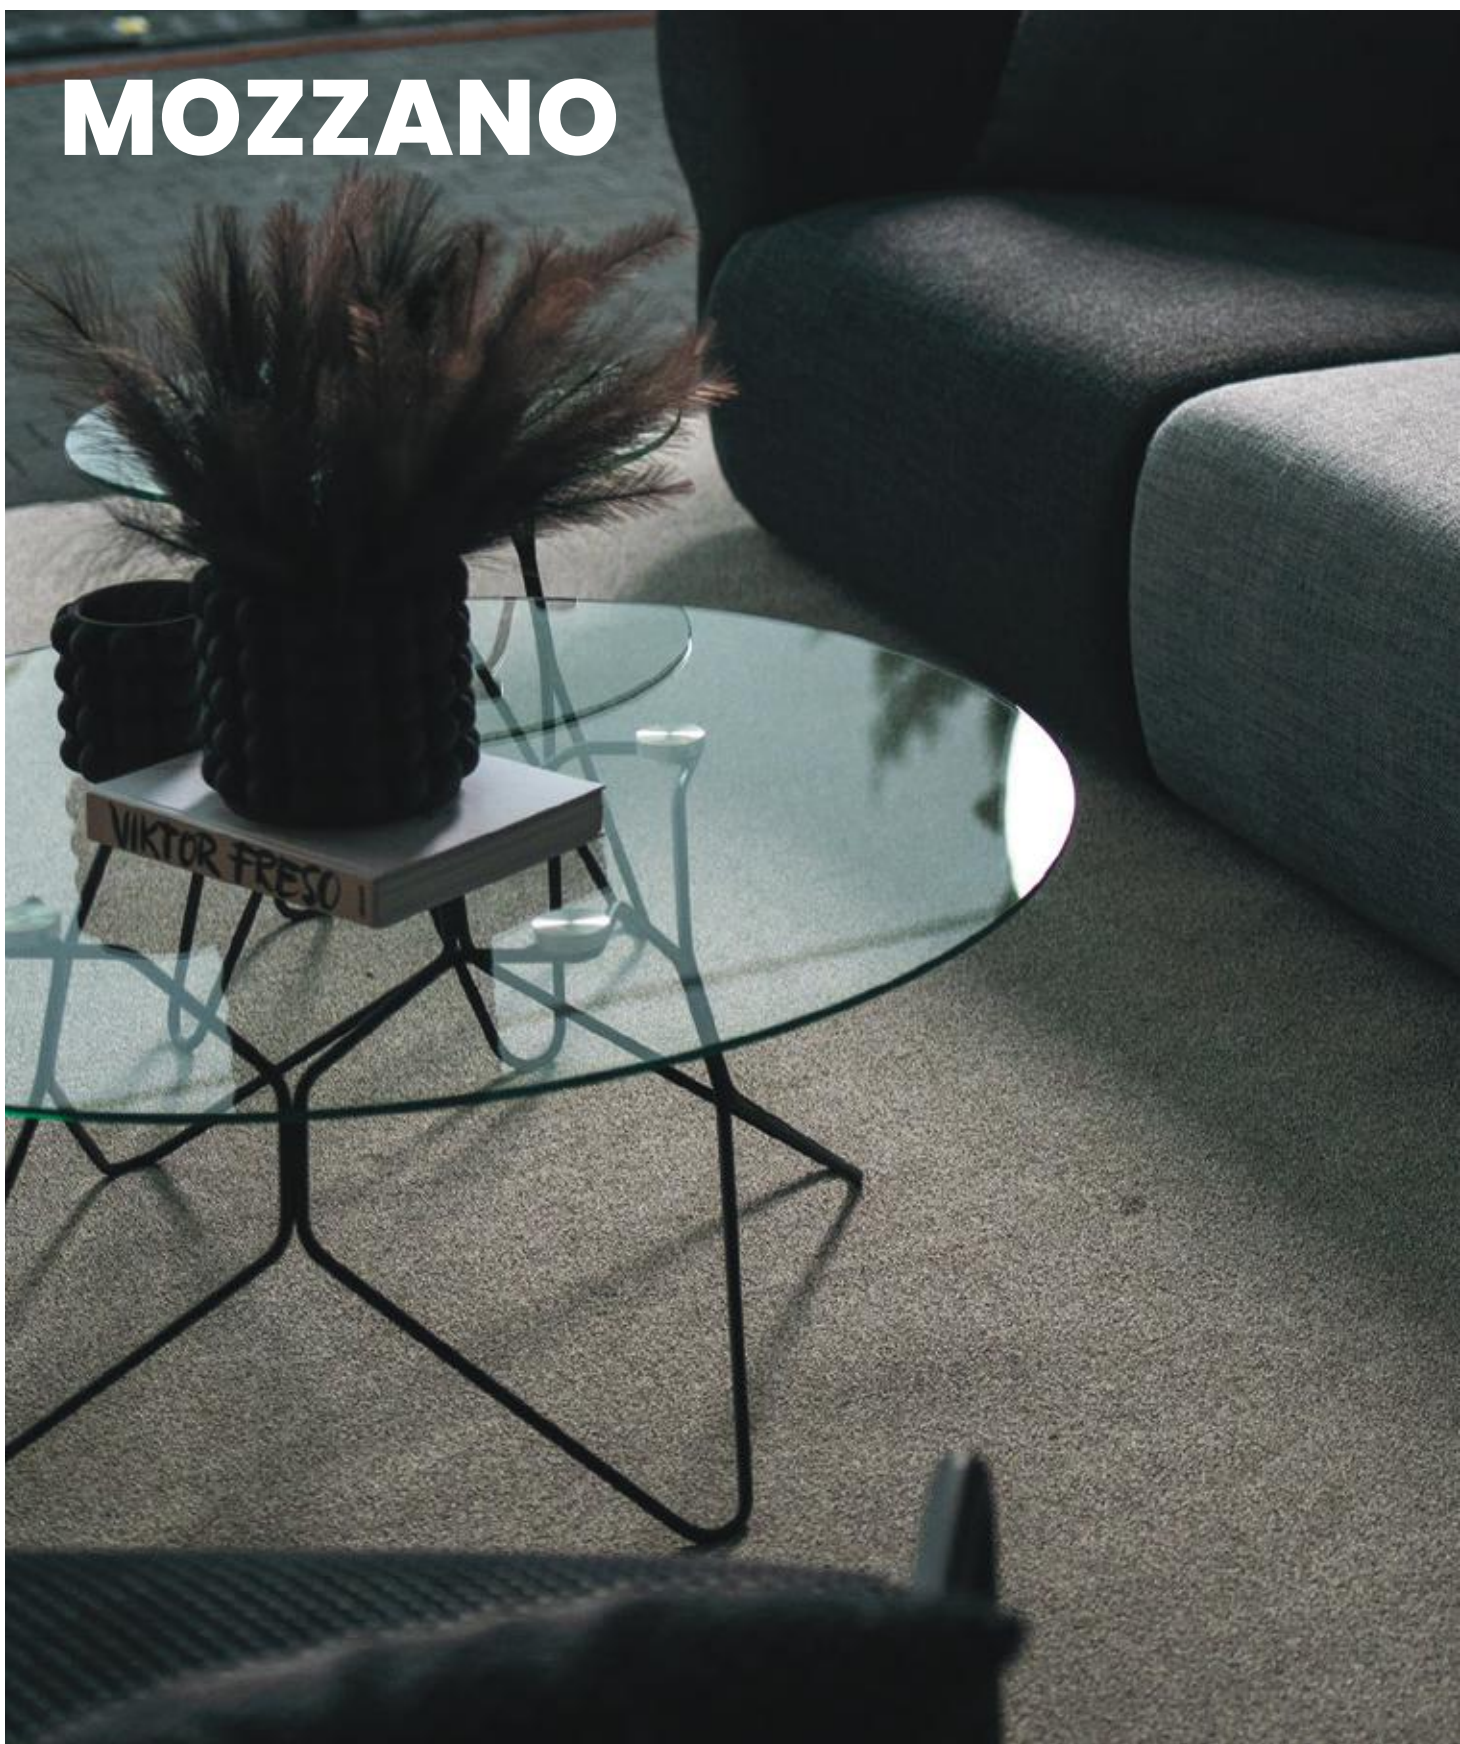

OTTOMAN MALÝ

LONGCHAIR

LONGCHAIR ROUNDED

ROH

MOZZANO

Moderná, ale s klasickými prvkami, minimalistická, no jedinečná. Taká je sedačka Mozzano, ktorá na prvý pohľad zaujme svojim tvarom. Mohutné oblé područe z nej spravia neprehliadnuteľný solitér každej miestnosti. Či zariadujete elegantnú obývačku, industriálnu pracovňu, alebo minimalistickú čakáreň, zažiarí.