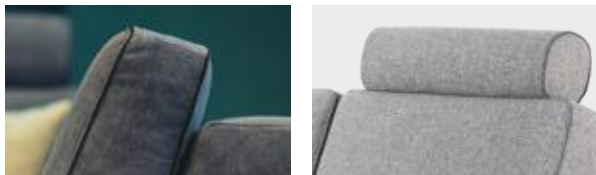

Paspula

Paspula lemuje hrany jednotlivých elementů, čímž dodává sedačce jasné definovaný tvar a charakter.