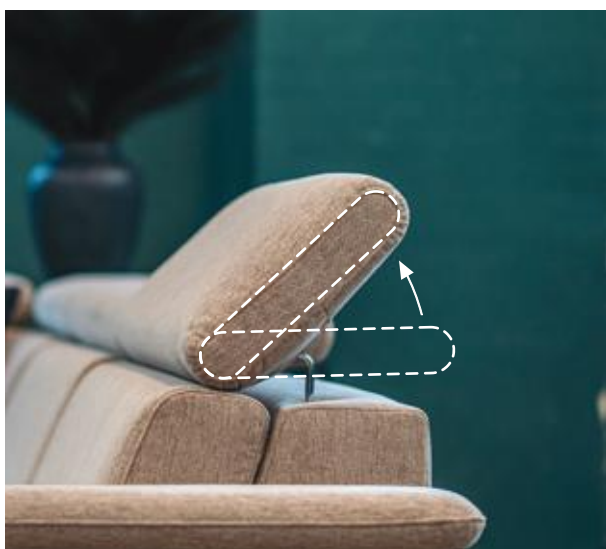

Koža Rancho stone

NASTAVITELNÝ ZÁHLAVNÍK

VYSOKÉ OPERADLO

VALCOVÝ ZÁHLAVNÍK

Špeciálne funkcie

Segment s názvom Longchair poskytuje ideálny úložný priestor. V segmente 2,5 sedák je možnosť voľby rozkladu pre príležitostné spanie.