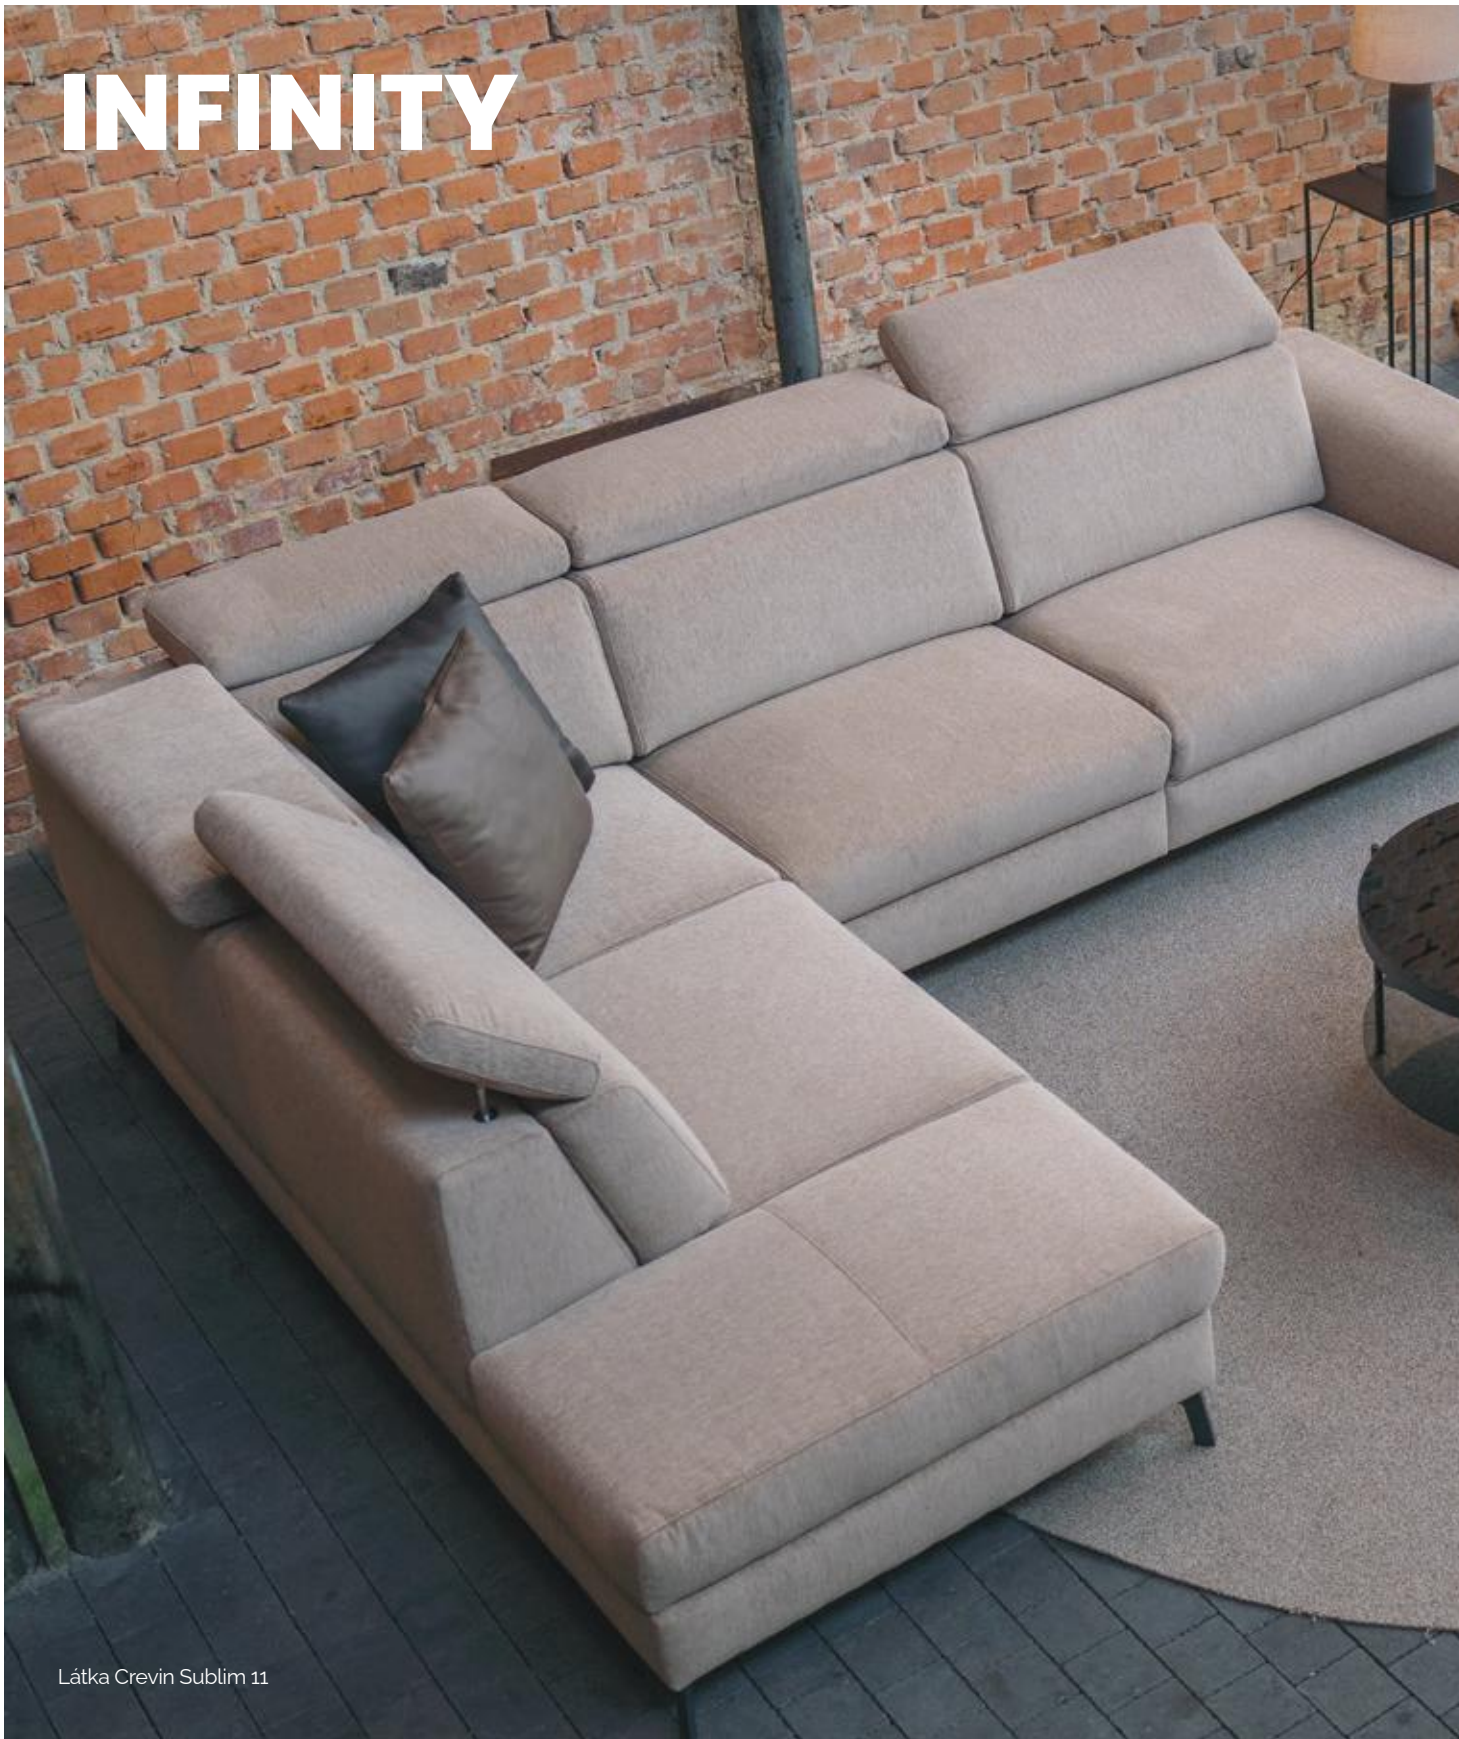

INFINITY

Lätka Crevin Sublim 11