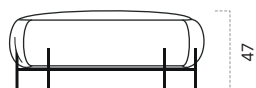

POUFFY

Pouffy poslúži ako opierka nôh, aj ako prídavné sedadlo pre hostí. S vhodným doplnkom sa dá využiť ako prídavný alebo dekoračný stolík, či odkladací priestor. V ponuke je aj variant s kovovou podnožou.