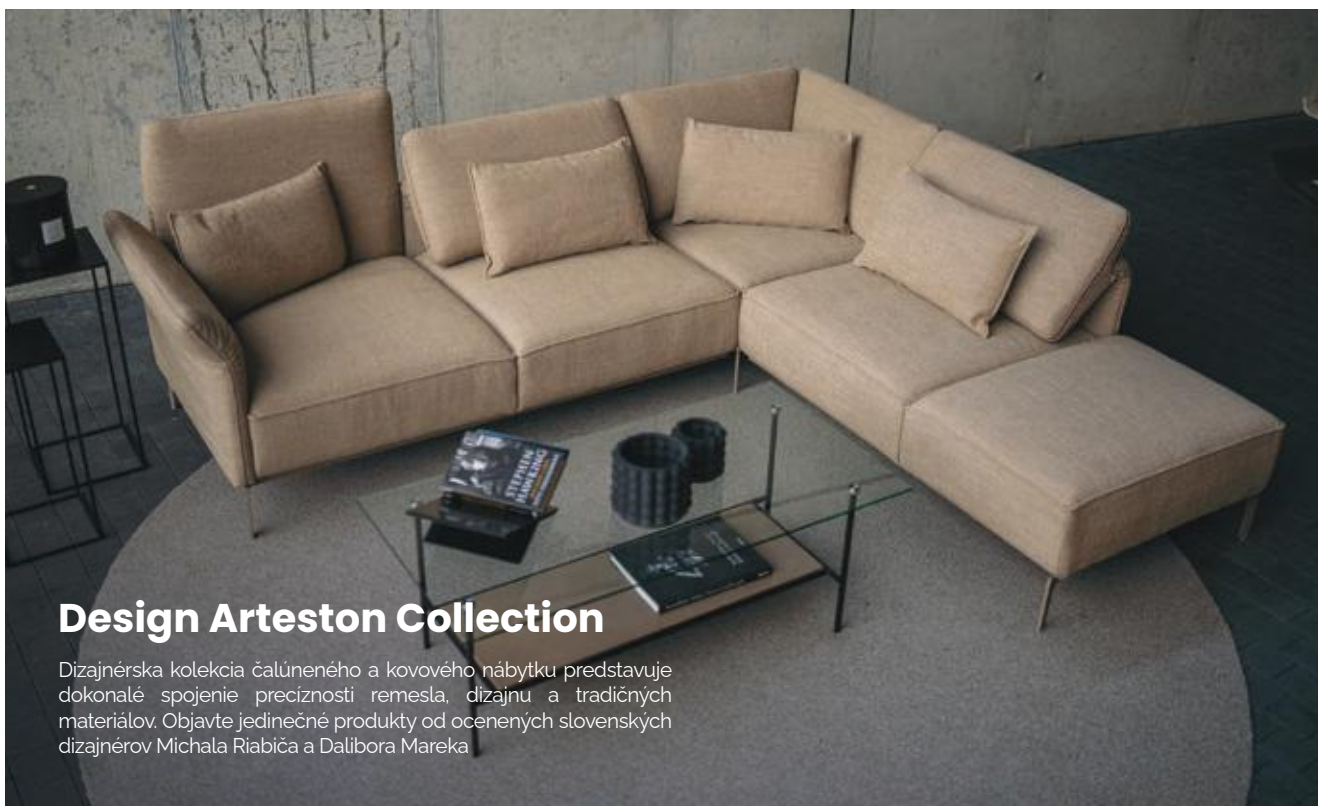

ZUND

notch module

P4

P1

Modern Collection

Čalúnený nábytok, ktorý charakterizuje komfort, nadčasový dizajn a integrované funkcie. Sedacie súpravy a kreslá overené náročným zahraničným zákazníkom. Pohodlie a kvalitu spoznáte okamžite.