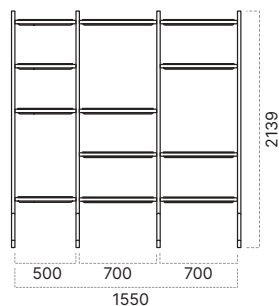

3-MODULY KOMBI S+XL