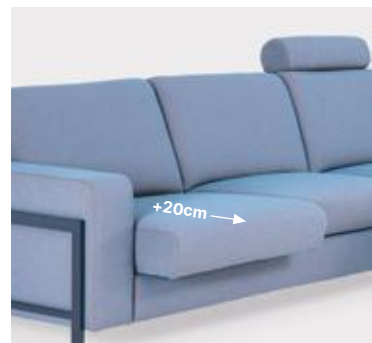

Manuálny výsuv

Manuálny výsuv, ktorý po rozvinutí rozšíri priestor sedadla o 20 cm, umožňujúci hlbší zážitok relaxácie a oddychu.

Opierky rúk

Typ podnože

NASTAVITELNÝ ZÁHLAVNÍK

VYSOKÉ OPERADLO

VALCOVÝ ZÁHLAVNÍK