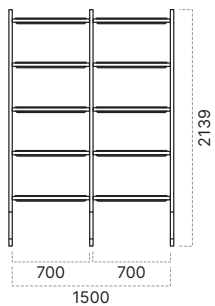

5-MODULOV XL

4-MODULY XL

3-MODULY KOMBI S+XL

2-MODULY XL

2-MODULY S

DIAMOND

Dizajnér Dalibor Marek

Rada Diamond sa zrodila z myšlienky spojiť jedinečnú štruktúru a čistotu brúsených diamantov do moderných línii funkčného nábytku. Samotný vzhľad výrobkov je podporený poctivými prírodnými materiálmi, ktorými sú kov a sklo. Vďaka odvážnemu kovovému rámu a elegantnej sklenenej doske priťahuje pozornosť svojou čistotou a jedinečnosťou.