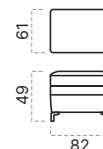

23 cm

NASTAVITELNÝ ZÁHLAVNÍK

VYSOKÉ OPERADLO

VALCOVÝ ZÁHLAVNÍK

HOCKER 80X60

HOCKER 60X60

1 SEDÁK BEZ PODRUČE

2 SEDÁK BEZ PODRUČE