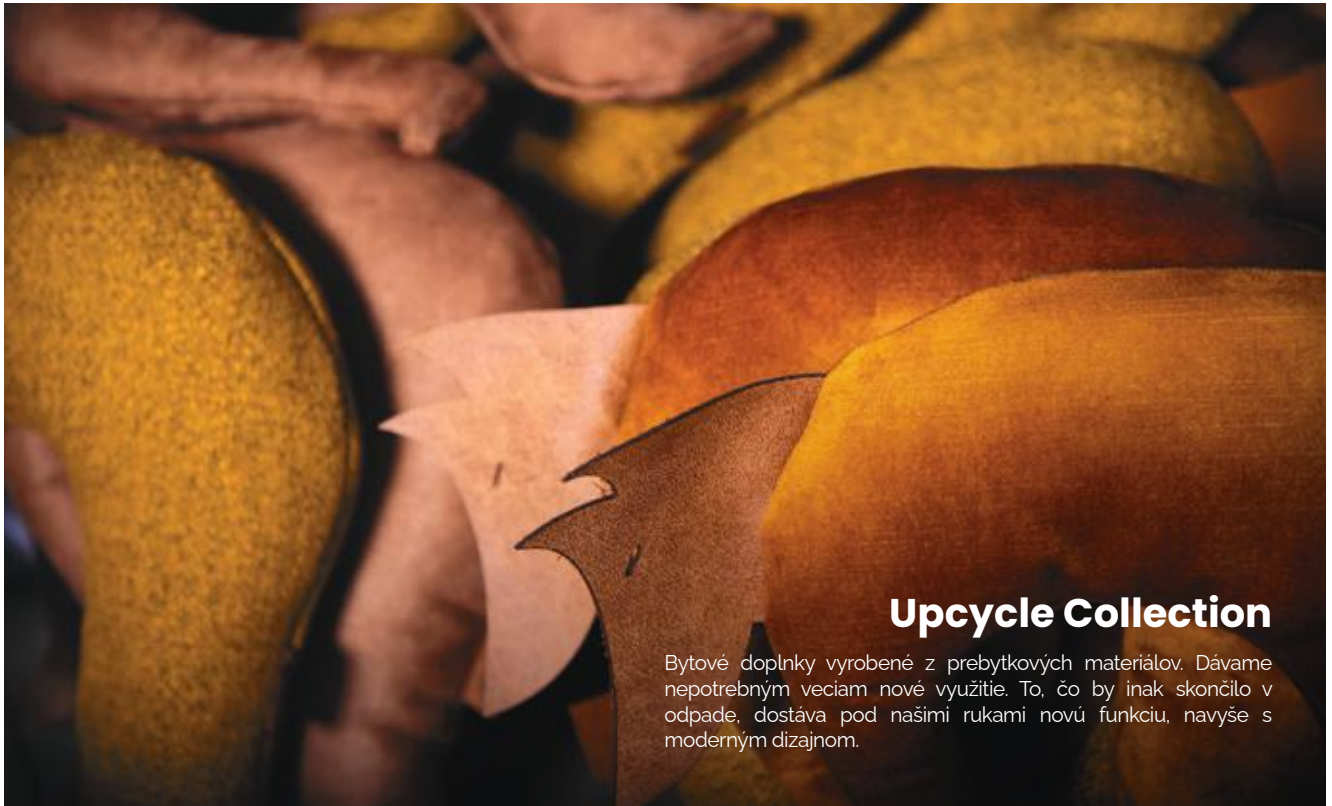

Upcycle Collection

Bytové doplnky vyrobené z prebytkových materiálov. Dávame nepotrebným veciam nové využitie. To, čo by inak skončilo v odpade, dostáva pod našimi rukami novú funkciu, navyše s moderným dizajnom.