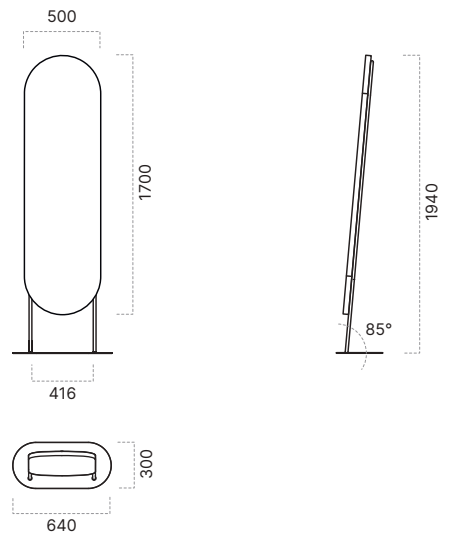

LUNA

Mäkké a zaoblené hrany zrkadla Luna vytvárajú elegantný okraj tohto štýlového zrkadla s nádherným vintage vzhľadom. Luna postúpila na výstavu Národnej ceny za dizajn v roku 2023.

Dizajnér Dalibor Marek