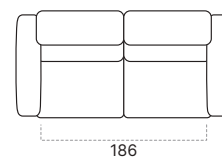

Opierky rúk

20 cm   23 cm   23 cm   4 cm

Typ podnože

Kov

Kov

Drevo

NASTAVITELNÝ ZÁHLAVNÍK

VYSOKÉ OPERADLO

2 SEDÁK

2,5 SEDÁK

3 SEDÁK

LONGCHAIR

2 / 2,5 / 3 SEDÁK