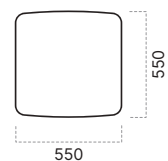

Krása v jednoduchosti

Oblé línie, ktoré lemujú precízne šitie potešia nielen zrak, ale i znásobia pocit luxusného sedenia vyloženými nohami po celom dni. Vďaka kompaktnému tvaru si môže toto kreslo dovoliť i celkom maličká domácnosť.