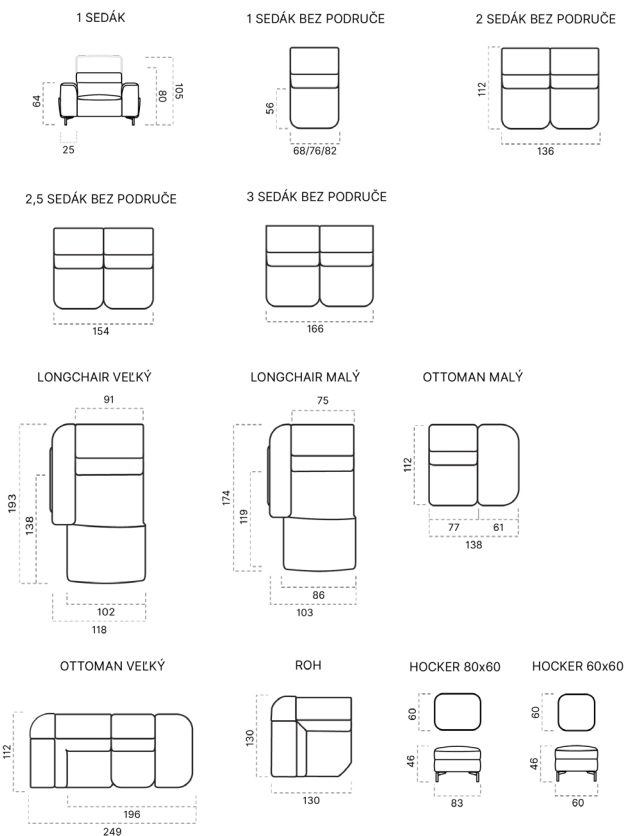

Opierky rúk

Opierky rúk výrazne vplyvajú na vzhľad a charakter sedačky. Je len na Vašom vkuse, či si vyberiete područ s dizajnovým rámom alebo zvolíte strohejší dizajn bez rámu.