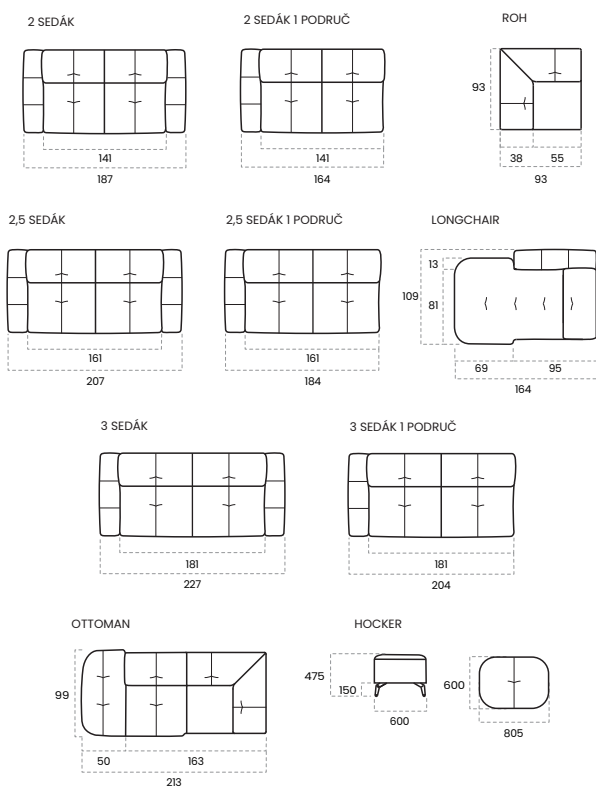

Voľba komfortu

Komfort je pri každej sedačke kľúčový. Môžete si vybrať z dvoch variantov – základné penové prevedenie s vysokým komfortom alebo verziu s pružinami, ktoré tento komfort ešte zvyšujú. Pružiny sú obalené v kapsuliach, čo zaručuje dlhšiu životnosť a trvalú kvalitu.