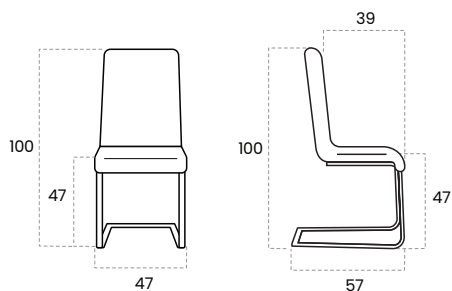

Sedenie na mieru

Ergonomický tvar a kvalitné čalúnenie látkou alebo kožou zabezpečujú pohodlie pri každom sedení. Kovová konštrukcia a prvotriedne materiály zaručujú dlhú životnosť stoličky.