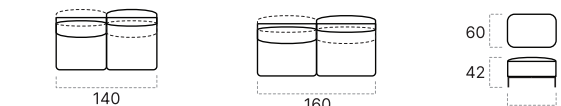

1 SEDÁK S PODRUČAMI 70CM 1 SEDÁK S PODRUČAMI 70CM 1 SEDÁK S JEDNOU PODRUČOU 70CM 1 SEDÁK BEZ PODRUČÍ 70CM

1 SEDÁK S PODRUČAMI 80CM 1 SEDÁK S PODRUČAMI 80CM 1 SEDÁK S JEDNOU PODRUČOU 80CM 1 SEDÁK BEZ PODRUČÍ 80CM

2 SEDÁK S PODRUČAMI 70CM 2 SEDÁK S PODRUČAMI 80CM 2 SEDÁK + STOLÍK 70/80CM

2 SEDÁK S PODRUČAMI 70CM 2 SEDÁK S PODRUČAMI 80CM OTTOMAN 70/80 CM

2 SEDÁK S JEDNOU PODRUČOU 70CM 2 SEDÁK S JEDNOU PODRUČOU 80CM ROH

2 SEDÁK BEZ PODRUČÍ 70CM 2 SEDÁK BEZ PODRUČÍ 80CM HOCKER

Kovy

Kovové časti nemusia byť len čiernej farby. Vo výbere je 6 trendových odtieňov pre dokonalú personalizáciu a zladenie produktu do každého interiéru.