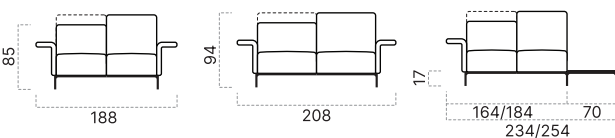

2 SEDÁK S PODRUČAMI 70CM   2 SEDÁK S PODRUČAMI 80CM   2 SEDÁK + STOLÍK 70/80CM

2 SEDÁK S PODRUČAMI 70CM   2 SEDÁK S PODRUČAMI 80CM   OTTOMAN 70/80 CM