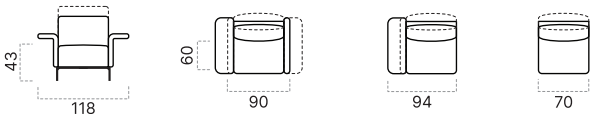

Polohy podrúčok

Sklopiteľná podrúčka, ktorá zostáva v ľubovoľnej polohe, je rovnako pohodlná pri sedení aj ležaní.

Typ podnože

Nohy sú kľúčovým dizajnovým prvkom každej sedačky. Na výber máte z dvoch štýlov kovových podnoží, vďaka ktorým si môžete vzhľad svojej novej zostavy prispôsobiť. Vlastný dizajn môžete doplniť ešte voľbou farby podnože zo 6 odtieňov.

1 SEDÁK S PODRUČAMI 70CM 1 SEDÁK S PODRUČAMI 70CM 1 SEDÁK S JEDNOU PODRUČOU 70CM 1 SEDÁK BEZ PODRUČÍ 70CM

1 SEDÁK S PODRUČAMI 80CM 1 SEDÁK S PODRUČAMI 80CM 1 SEDÁK S JEDNOU PODRUČOU 80CM 1 SEDÁK BEZ PODRUČÍ 80CM