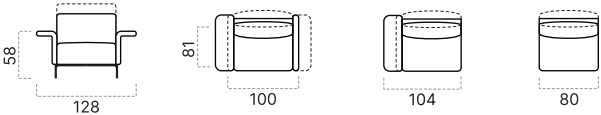

Polohy podrúčok

Sklopiteľná podrúčka, ktorá zostáva v ľubovoľnej polohe, je rovnako pohodlná pri sedení aj ležaní.

Typ podnože

Nohy sú kľúčovým dizajnovým prvkom každej sedačky. Na výber máte z dvoch štýlov kovových podnoží, vďaka ktorým si môžete vzhľad svojej novej zostavy prispôsobiť. Vlastný dizajn môžete doplniť ešte voľbou farby podnože zo 6 odtieňov.

1 SEDÁK S PODRUČAMI 70CM 1 SEDÁK S PODRUČAMI 70CM 1 SEDÁK S JEDNOU PODRUČOU 70CM 1 SEDÁK BEZ PODRUČÍ 70CM

1 SEDÁK S PODRUČAMI 80CM 1 SEDÁK S PODRUČAMI 80CM 1 SEDÁK S JEDNOU PODRUČOU 80CM 1 SEDÁK BEZ PODRUČÍ 80CM