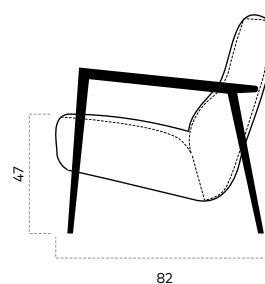

BUENO

Kroslak
H O M E

Bueno je vzdušné a pevné zároveň. Zaručuje maximálne pohodlie sedenia a skvele vynikne v priestoroch obývačky, relaxačnej izby či pánskeho salónika. Materiálová dvojkombinácia drevo a čalúnenie, zdôrazňuje dva póly v solídnom charaktere kresla.