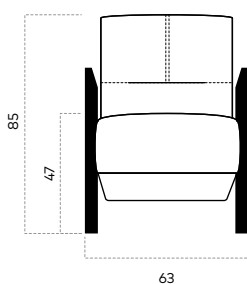

BUENO

Kroslak
H O M E

Bueno je vzdušné a pevné zároveň. Zaručuje maximálne pohodlie sedenia a skvele vynikne v priestoroch obývačky, relaxačnej izby či pánskeho salónika. Materiálová dvojkombinácia drevo a čalúnenie, zdôrazňuje dva póly v solídnom charaktere kresla.