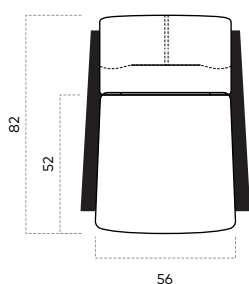

BUENO

Kroslak
H O M E

Bueno je vzdušné a pevné zároveň. Zaručuje maximálne pohodlie sedenia a skvele vynikne v priestoroch obývačky, relaxačnej izby či pánskeho salónika. Materiálová dvojkombinácia drevo a čalúnenie, zdôrazňuje dva póly v solídnom charaktere kresla.