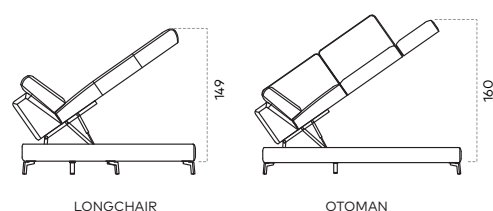

Podrúčka

Komforty

Funkcie

Rozklad pre príležitostné spanie

Úložné priestory

Manuálny výšuv sedákov

Elektrická relax funkcia

USB*