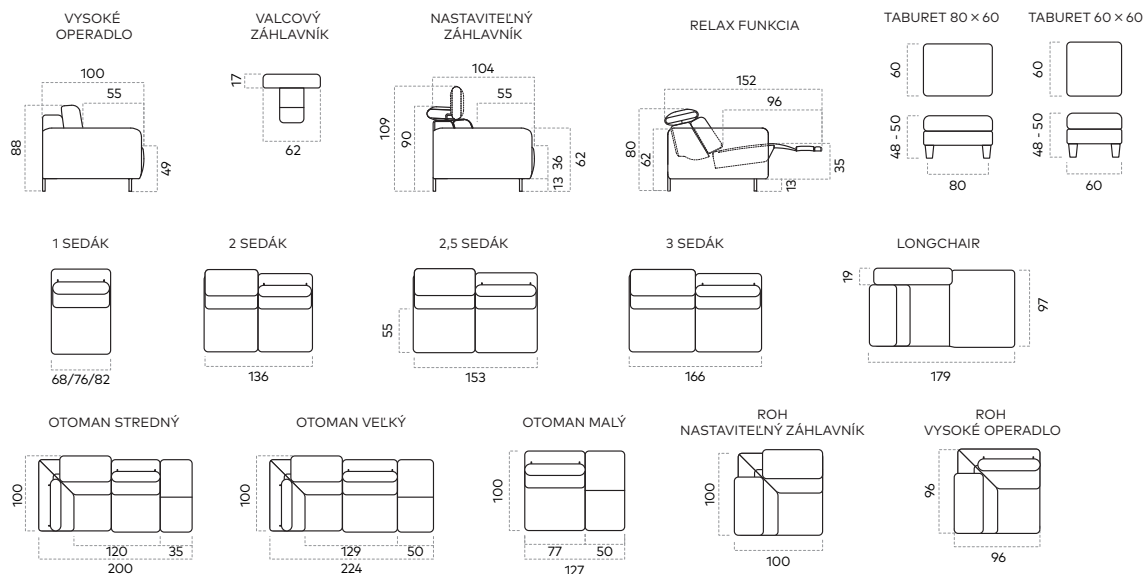

DOVER

Krosnak
H O M E

Dover je akýmsi pokračovateľom obľúbenej Infinity, pričom posúva jej dizajn ešte o krok ďalej. Zaujímavými riešeniami sú napríklad dizajnové nohy, či paspula lemujúca hrany jednotlivých elementov, čím dodáva sedačke jasne definovaný tvar a charakter.

Podrúčka

Komforty

Funkcie

Rozklad pre príležitostné spanie

Úložné priestory

Manuálny výšuv sedákov

Elektrická relax funkcia

USB*