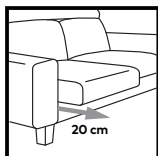

Podrúčka

Komforty

Funkcie

Rozklad pre príležitostné spanie

Úložné priestory

Manuálny výšuv sedákov

Elektrická relax funkcia

USB*