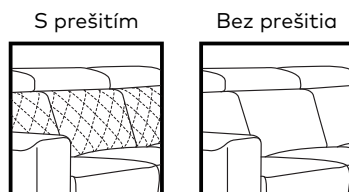

Prešívanie operadla