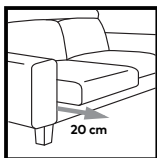

Područka

Komforty

Funkcie

Rozklad pre príležitostné spanie

Úložné priestory

Manuálny výšuv sedákov

Elektrická relax funkcia

USB*