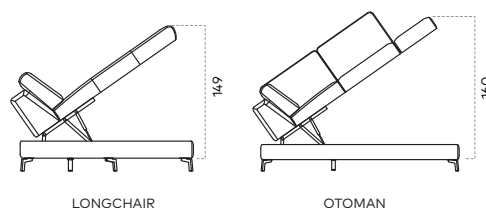

Područka

Komforty

Funkcie

Rozklad pre príležitostné spanie

Úložné priestory

Manuálny výšuv sedákov

Elektrická relax funkcia

USB*

Batéria*

Nožičky

Kovové

SAVANA STEEL
13/15 cm

SAVANA KOMAX
13/15 cm

Drevené

NAPELS
13/15 cm

ATLANTA
13/15 cm