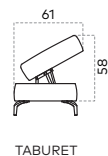

Područka

Komforty

Funkcie

Rozklad pre príležitostné spanie

Úložné priestory

Manuálny výšuv sedákov

Elektrická relax funkcia

USB*

Batéria*

Nožičky

Kovové

Drevené

Drevodekory