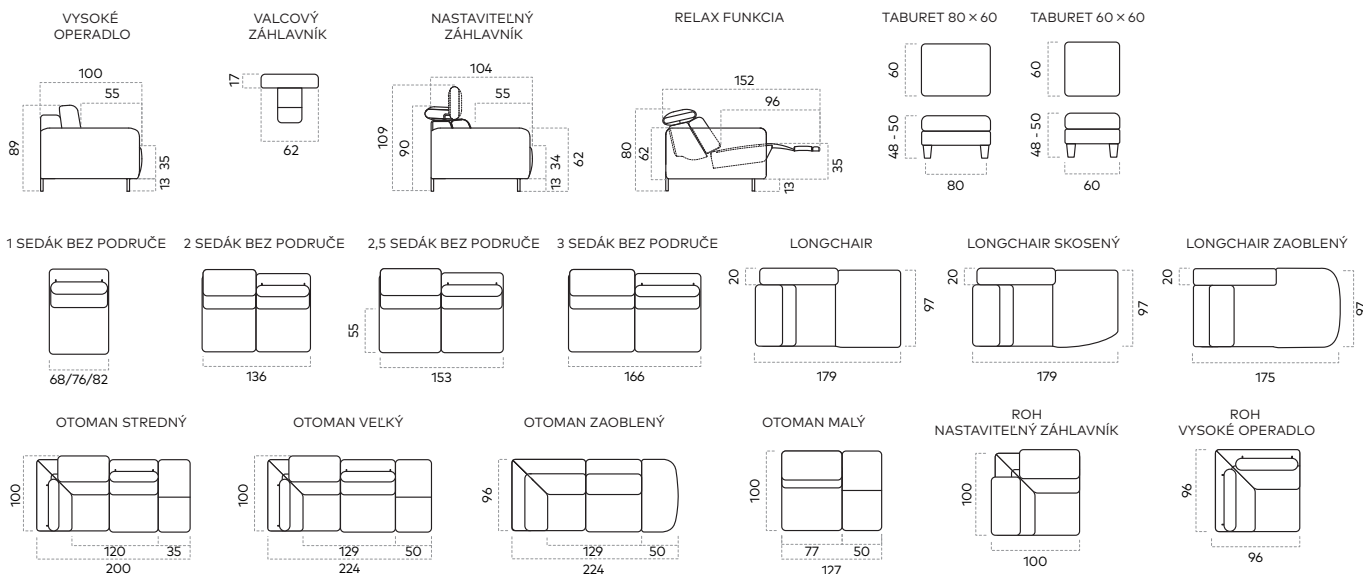

INFINITY

Kroslak
H O M E

Sedačka Infinity spája maximálnu variabilitu s inteligentnými funkciami, ako je elektrická relax funkcia alebo manuálny výsuv pre nastavenie hĺbky sedu. Vďaka praktickému mechanizmu na príležitostné spanie a integrovaným úložným priestorom sa v okamihu premení na lôžko pre Vaše návštevy. Je to všestranný kus nábytku, ktorý svojim dizajnom a technológiami prináša nekončiaci komfort do každého moderného domova.