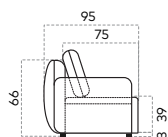

LONGCHAIR

LONGCHAIR VELKÝ

TABURET 80 x 80

TABURET 120 x 60

OTOMAN

ROH

KONCOVÝ ELEMENT

Područka

25 cm

Komforty

PRUŽINY
+ HR PENA

Potahy

Látka

Nožičky

plastové

KLZÁK
2,5 cm