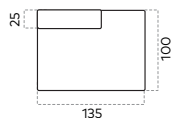

SEDÁK 65
S PODRUČOU

SEDÁK 75
S PODRUČOU

SEDÁK 85
S PODRUČOU

SEDÁK 95
S PODRUČOU

SEDÁK 55
S 2 PODRUČAMI

SEDÁK 65
S 2 PODRUČAMI

SEDÁK 75
S 2 PODRUČAMI

SEDÁK 85
S 2 PODRUČAMI

LONGCHAIR

LONGCHAIR VELKÝ

TABURET 80 x 80

TABURET 120 x 60

OTOMAN

ROH

KONCOVÝ ELEMENT

Područka