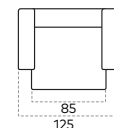

SEDÁK 65
S PODRUČOU

SEDÁK 75
S PODRUČOU

SEDÁK 85
S PODRUČOU

SEDÁK 95
S PODRUČOU

SEDÁK 55
S 2 PODRUČAMI

SEDÁK 65
S 2 PODRUČAMI

SEDÁK 75
S 2 PODRUČAMI

SEDÁK 85
S 2 PODRUČAMI

LONGCHAIR

LONGCHAIR VELKÝ

TABURET 80 x 80

TABURET 120 x 60

OTOMAN

ROH

KONCOVÝ ELEMENT

Područka