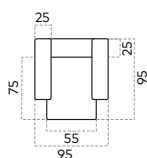

SEDÁK 65
S PODRUČOU

SEDÁK 75
S PODRUČOU

SEDÁK 85
S PODRUČOU

SEDÁK 95
S PODRUČOU

SEDÁK 55
S 2 PODRUČAMI

SEDÁK 65
S 2 PODRUČAMI

SEDÁK 75
S 2 PODRUČAMI

SEDÁK 85
S 2 PODRUČAMI

LONGCHAIR

LONGCHAIR VELKÝ

TABURET 80 x 80

TABURET 120 x 60

OTOMAN

ROH

KONCOVÝ ELEMENT

Područka