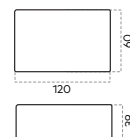

SEDÁK 65
S PODRUČOU

SEDÁK 75
S PODRUČOU

SEDÁK 85
S PODRUČOU

SEDÁK 95
S PODRUČOU

SEDÁK 55
S 2 PODRUČAMI

SEDÁK 65
S 2 PODRUČAMI

SEDÁK 75
S 2 PODRUČAMI

SEDÁK 85
S 2 PODRUČAMI

LONGCHAIR

LONGCHAIR VELKÝ

TABURET 80 x 80

TABURET 120 x 60

OTOMAN

ROH

KONCOVÝ ELEMENT

Područka