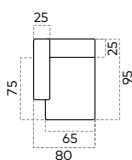

SEDÁK 65

SEDÁK 75

SEDÁK 85

SEDÁK 95

OTVORENÝ
ELEMENT 65

OTVORENÝ
ELEMENT 75

OTVORENÝ
ELEMENT 85

OTVORENÝ
ELEMENT 95

SEDÁK 65
S PODRUČOU

SEDÁK 75
S PODRUČOU

SEDÁK 85
S PODRUČOU

SEDÁK 95
S PODRUČOU

SEDÁK 55
S 2 PODRUČAMI

SEDÁK 65
S 2 PODRUČAMI

SEDÁK 75
S 2 PODRUČAMI

SEDÁK 85
S 2 PODRUČAMI

LONGCHAIR

LONGCHAIR VELKÝ

TABURET 80 x 80

TABURET 120 x 60

OTOMAN

ROH

KONCOVÝ ELEMENT

Područka