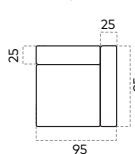

SEDÁK 65
S PODRUČOU

SEDÁK 75
S PODRUČOU

SEDÁK 85
S PODRUČOU

SEDÁK 95
S PODRUČOU

SEDÁK 55
S 2 PODRUČAMI

SEDÁK 65
S 2 PODRUČAMI

SEDÁK 75
S 2 PODRUČAMI

SEDÁK 85
S 2 PODRUČAMI

LONGCHAIR

LONGCHAIR VELKÝ

TABURET 80 x 80

TABURET 120 x 60

OTOMAN

ROH

KONCOVÝ ELEMENT

Područka

25 cm

Komforty

PRUŽINY
+ HR PENA

Potahy

Látka

Nožičky

plastové

KLZÁK
2,5 cm