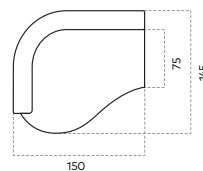

SEDÁK 65
S PODRUČOU

SEDÁK 75
S PODRUČOU

SEDÁK 85
S PODRUČOU

SEDÁK 95
S PODRUČOU

SEDÁK 55
S 2 PODRUČAMI

SEDÁK 65
S 2 PODRUČAMI

SEDÁK 75
S 2 PODRUČAMI

SEDÁK 85
S 2 PODRUČAMI

LONGCHAIR

LONGCHAIR VELKÝ

TABURET 80 x 80

TABURET 120 x 60

OTOMAN

ROH

KONCOVÝ ELEMENT

Područka

25 cm

Komforty

PRUŽINY
+ HR PENA

Potahy

Látka

Nožičky

plastové

KLZÁK
2,5 cm