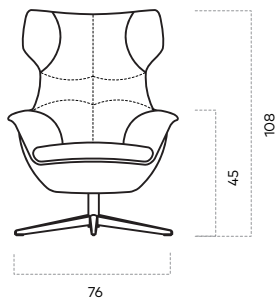

# NUVOLA

Kroslak  
Home

Toto moderné otočné kreslo Vás zaujme na prvý pohľad svojim elegantným dizajnom. Ergonomicky tvarované operadlo s bočnými opierkami hlavy v štýle „ušiač“ poskytuje maximálne pohodlie pri relaxácii. V kombinácii s taburetom je ideálnym doplnkom do čitateľského kútika alebo reprezentatívnej obývačky.