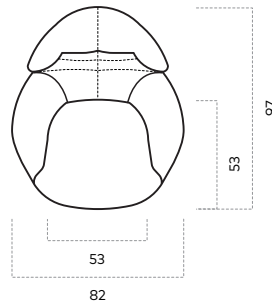

# NUVOLA

Kroslak  
Home

Toto moderné otočné kreslo Vás zaujme na prvý pohľad svojim elegantným dizajnom. Ergonomicky tvarované operadlo s bočnými opierkami hlavy v štýle „ušiač“ poskytuje maximálne pohodlie pri relaxácii. V kombinácii s taburetom je ideálnym doplnkom do čitateľského kútika alebo reprezentatívnej obývačky.