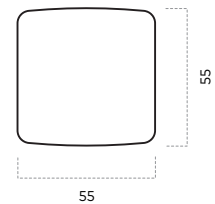

# NUVOLA

Kroslak  
Home

Toto moderné otočné kreslo Vás zaujme na prvý pohľad svojim elegantným dizajnom. Ergonomicky tvarované operadlo s bočnými opierkami hlavy v štýle „ušiač“ poskytuje maximálne pohodlie pri relaxácii. V kombinácii s taburetom je ideálnym doplnkom do čitateľského kútika alebo reprezentatívnej obývačky.