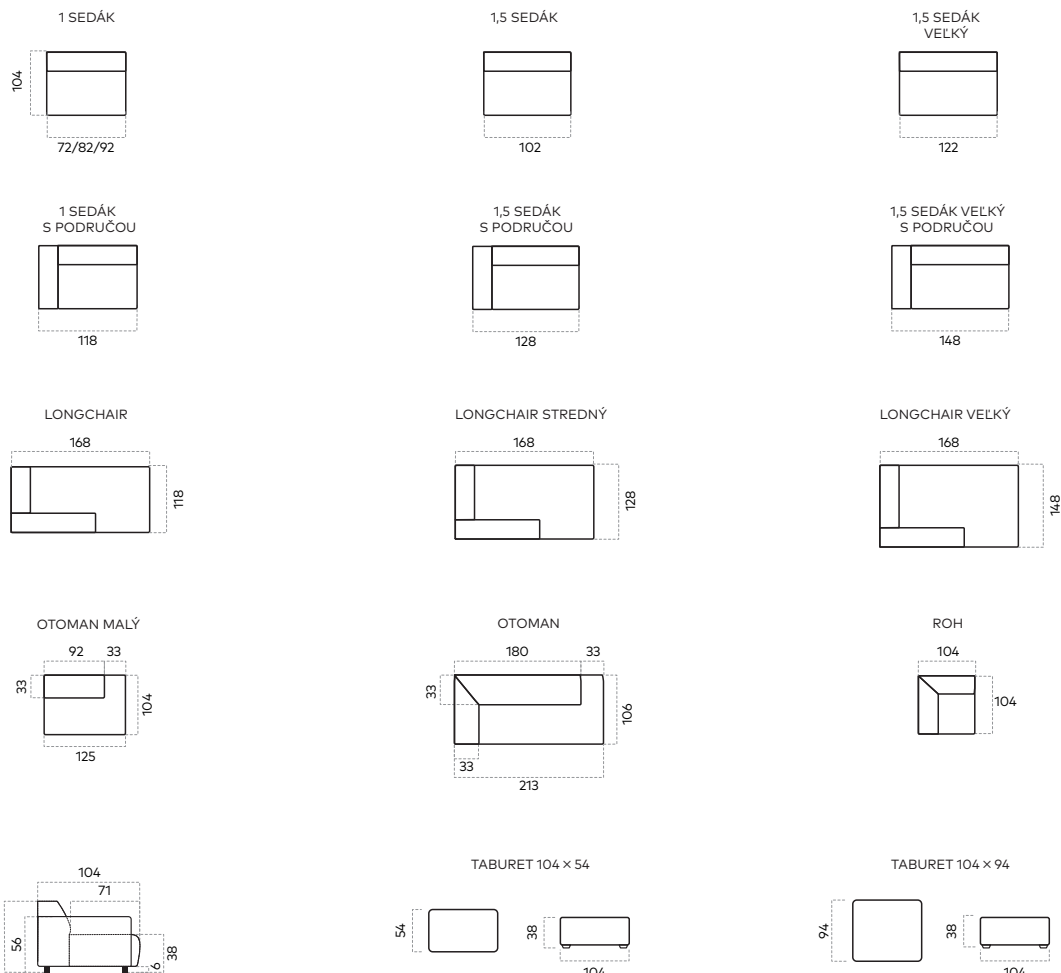

TAMPA

Krosnak
H O M E

Tampa je modulárna sedačka, ktorá predstavuje dokonalé spojenie dizajnu a funkčnosti. Predstavuje obľúbený prvok moderných a nadčasových interiérov. Jej vzhľad a variabilnosť elementov zaručujú splnenie mnohých vizuálnych a funkčných požiadaviek.

Područka

33 cm

Komforty

①

HR PENA

Počahy

Látka

Nožičky